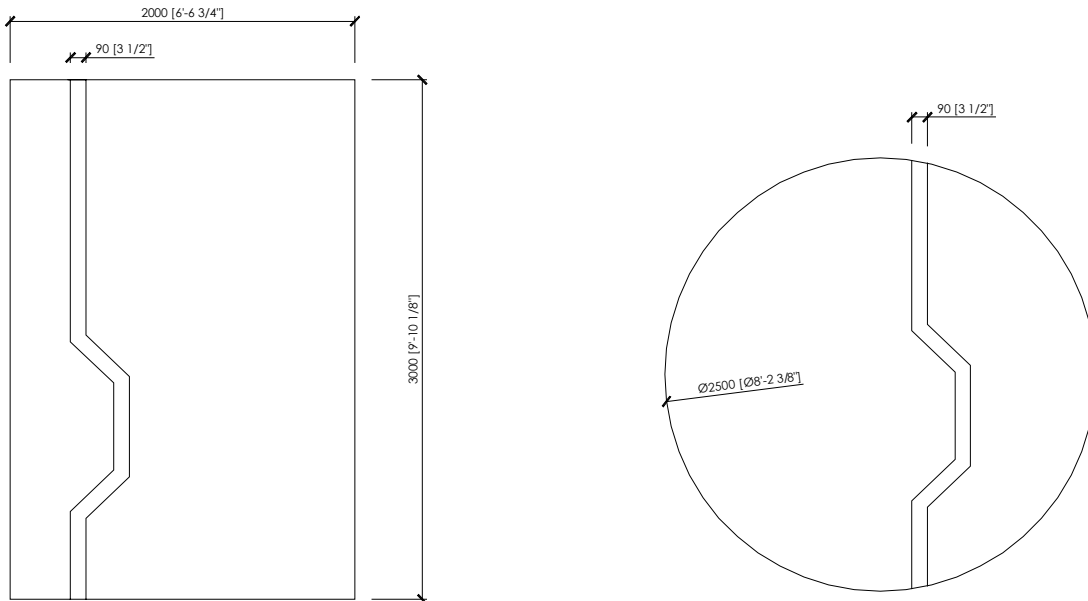

SIRMIONE octagon

MC Lab - 2018

COLORS RUGS | COLORI TAPPETI