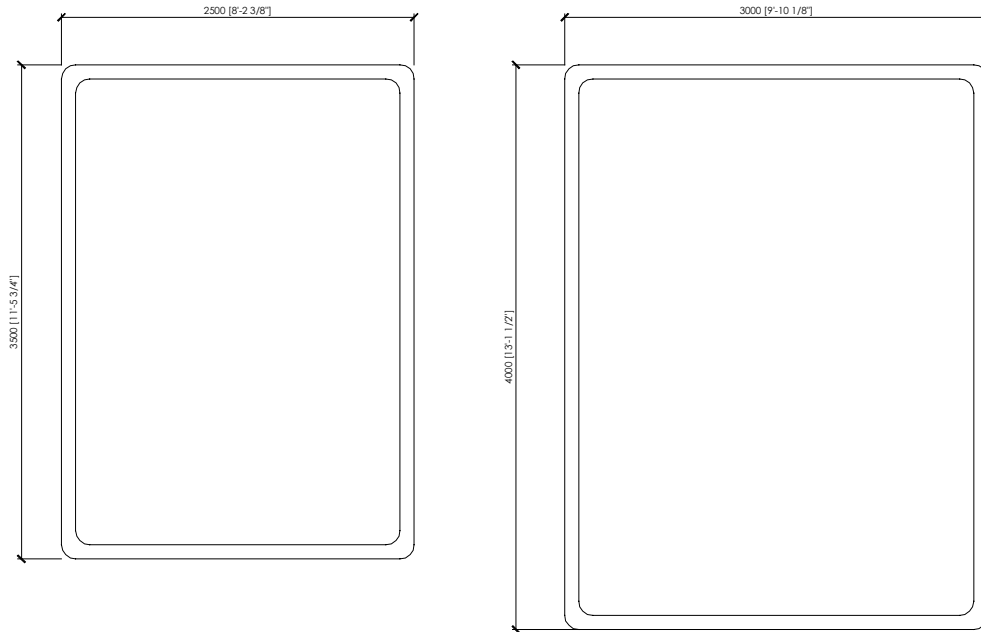

TECHNICAL INFORMATION

Typology

Inlaid frame Rug with yarn border

Specifications

Velvet, 100% polyester
Fire resistance BFL-S1

Dimensions

cm 250x350 | in 98"3/7x137"4/5
cm 300x400 | in 118"1/9x157"1/2

DESCRIZIONE

DESCRIZIONE TECNICA

Tipologia

Tappeto con cornice e bordo filato

Caratteristiche tecniche

Velluto, 100% poliestere
Resistenza al fuoco BFL-S1

Dimensioni

cm 250x350
cm 300x400

SIRMIONE frame
 MC Lab - 2019