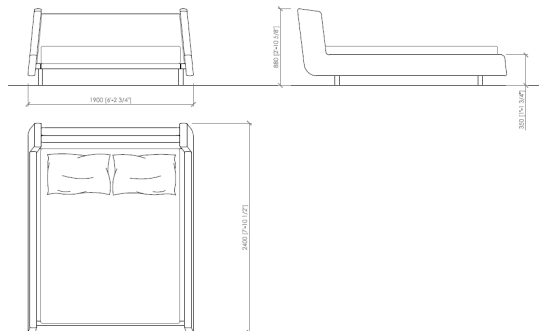

Tipologia

Letto

Struttura e bande laterali

Struttura in legno rivestita in poliuretano con falde di dacron e vellutino in fibra di nylon

Cuscino testata

Poliuretano espanso rivestito con falde di dacron e vellutino in fibra di nylon

Rivestimento

In tessuto e pelle non sfoderabile

Dimensioni materasso

cm 160x200

queen size cm 152x203

cm 180x200

cm 200x200

king size cm 193x203

RIOMAGGIORE

Luca Somaini - 2021

cm 190x240x88h (35h)
in 74"4/5x94"1/2x34"2/3h (13"7/9h)
 rete | slatted cm 160x200 | in 63"x78"3/4

US MARKET - QUEEN SIZE
cm 182x243x88h (35h)
in 71"2/3x95"2/3x34"2/3h (13"7/9h)
 rete | slatted cm 152x203 | in 60"x80"

cm 210x240x88h (35h)
in 82"2/3x94"1/2x34"2/3h (13"7/9h)
 rete | slatted cm 180x200 | in 70"6/7x78"3/4

cm 230x240x88h (35h)
in 90"5/9x94"1/2x34"2/3h (13"7/9h)
 rete | slatted cm 200x200 | in 78"3/4x78"3/4