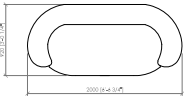

POSITANO
MC Lab - 2019

Poltrona / Armchair
con 2 posti
#139 33654 219