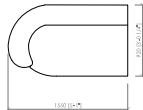

Lovato / Lovato sofa
con 1 posto
#141 12847 123

COVER - FABRIC and LEATHER | RIVESTIMENTO - TESSUTO o PELLE

refer to .pdf file MC_FABRICS and MC_LEATHER | fare riferimento al file .pdf MC_FABRICS and MC_LEATHER

- cat. LIFE
- cat. GLAMOUR
- cat. FASHION
- cat. STYLE
- cat. COMFORT
- cat. ELEGANCE
- cat. ELITE
- cat. LUXURY

Dimensions in mm. MC Meroni & Colzani reserved the right to make change is reserved. This informations are based on the last price list.

Dimensioni in mm. MC Meroni & Colzani si riserva il diritto di apportare modifiche ai modelli senza preavviso. Le informazioni sono basate sull'ultimo aggiornamento del listino.