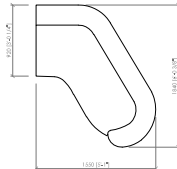

Lovato / Lovato sofa
con 1 posto
#141 12847 123

COVER - FABRIC and LEATHER | RIVESTIMENTO - TESSUTO o PELLE

refer to .pdf file MC_FABRICS and MC_LEATHER | fare riferimento al file .pdf MC_FABRICS and MC_LEATHER

- cat. LIFE
- cat. GLAMOUR
- cat. FASHION
- cat. STYLE
- cat. COMFORT
- cat. ELEGANCE
- cat. ELITE
- cat. LUXURY

Dimensions in mm. MC Meroni & Colzani reserved the right to make change is reserved. This informations are based on the last price list.

Dimensioni in mm. MC Meroni & Colzani si riserva il diritto di apportare modifiche ai modelli senza preavviso. Le informazioni sono basate sull'ultimo aggiornamento del listino.