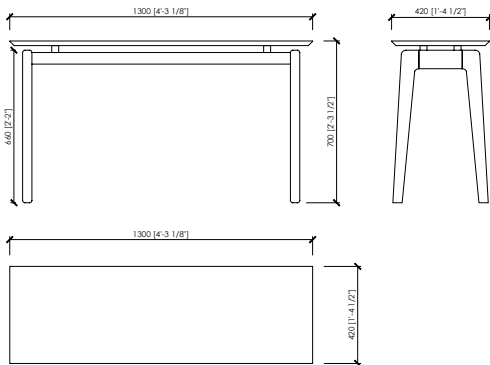

Note
With legs in canaletto walnut, the ash top is not available and vice versa

DESCRIZIONE TECNICA

Tipologia
Consolle

Gambe
Massello di noce canaletto | Massello di frassino poro aperto

Top
Pannello di fibra a media densità impiallacciato noce canaletto o frassino poro aperto
Pannello di fibra a media densità laccato lucido o opaco

Dimensioni
cm 130 x 42 x 70h

Note
Con gambe in noce canaletto, il top in frassino non è disponibile e viceversa

PARIOLI console
 MC Lab - 2018

LEGS FINISHES | FINITURA GAMBE

CANALETTO WALNUT

matt

WILD ASH

matt