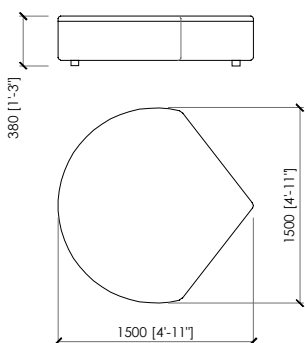

Chaise longue

Pouf

PANTELLERIA sofa
 Cesare Arosio - 2020

Backs | Schienali

L 72

L 82

Back cushions | Cuscini schienali

Armrests | Braccioni