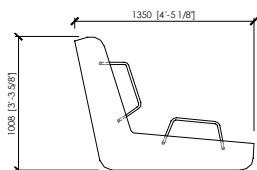

Server C_boomerang