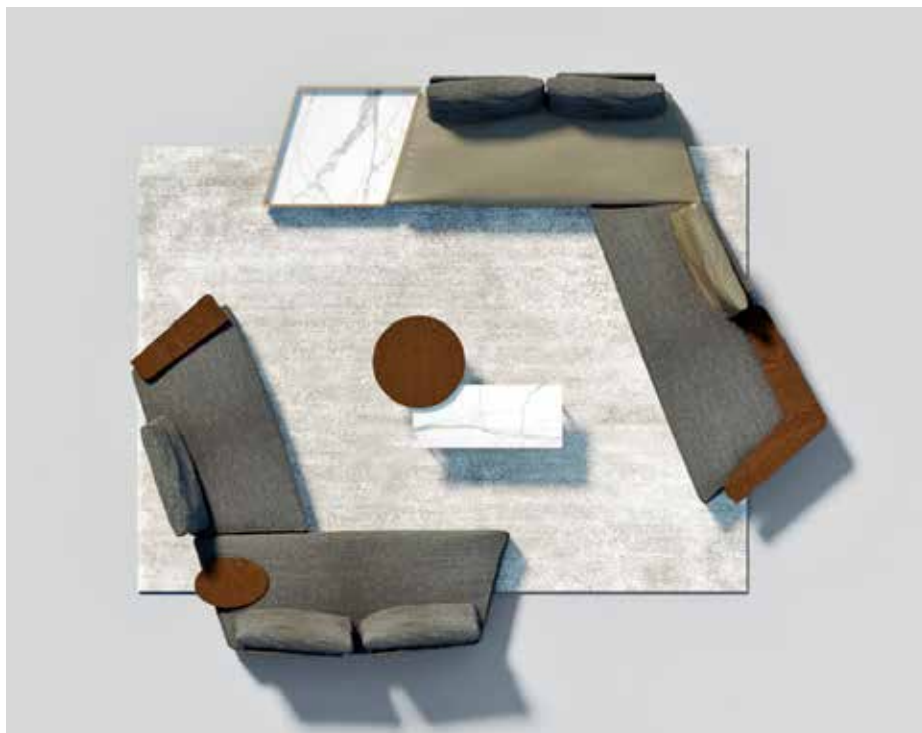

PANTELLERIA sofa
Cesare Arosio

Composition examples | Esempi di composizioni