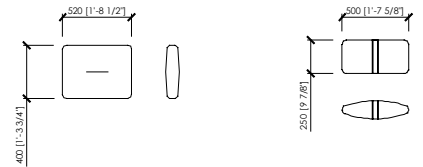

Additional cushions | Cuscini aggiuntivi