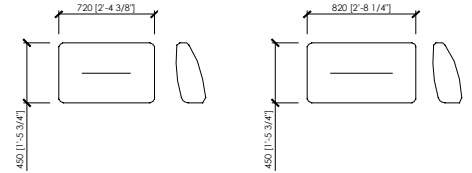

Chaise longue

Pouf

PANTELLERIA sofa
 Cesare Arosio - 2020

Backs | Schienali

L 72

L 82

Back cushions | Cuscini schienali

Armrests | Braccioni