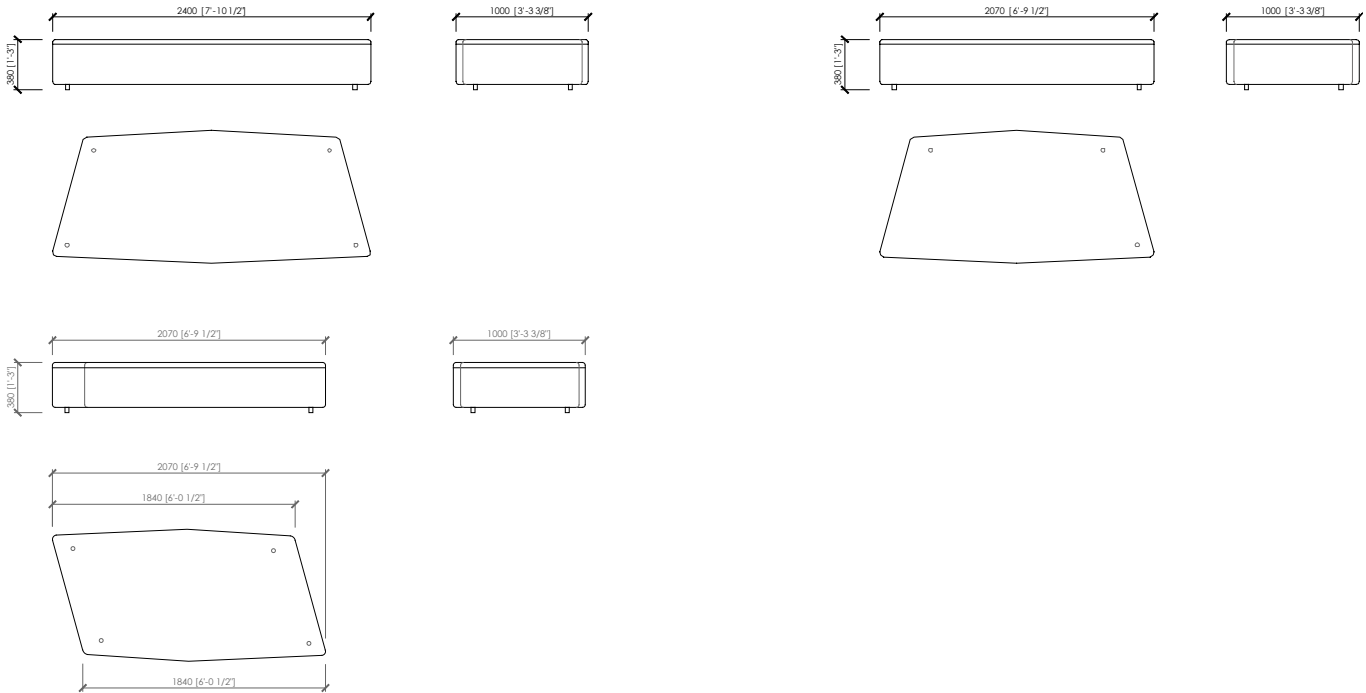

PANTELLERIA sofa
Cesare Arosio - 2020

Shaped elements | *Elementi sagomati*