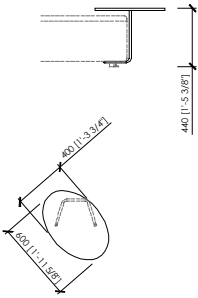

Servers | Server

Integrated table | Tavolino integrato

Server A_oval / ovale