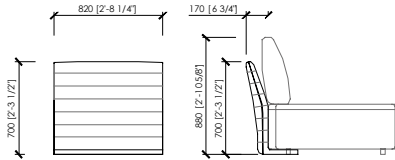

Chaise longue

Pouf

PANTELLERIA sofa
 Cesare Arosio - 2020

Backs | Schienali

L 72

L 82

Back cushions | Cuscini schienali

Armrests | Braccioni