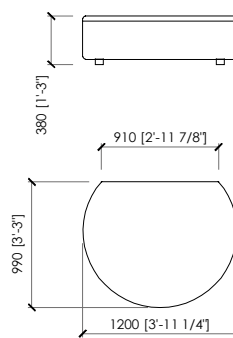

Chaise longue

Pouf

PANTELLERIA sofa
 Cesare Arosio - 2020

Backs | Schienali

L 72

L 82

Back cushions | Cuscini schienali

Armrests | Braccioni