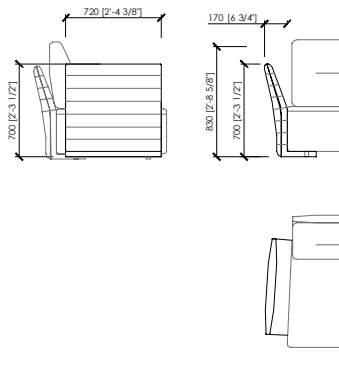

Armrests | Braccioni

A