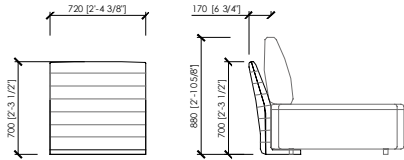

Chaise longue

Pouf

PANTELLERIA sofa
 Cesare Arosio - 2020

Backs | Schienali

L 72

L 82

Back cushions | Cuscini schienali

Armrests | Braccioni