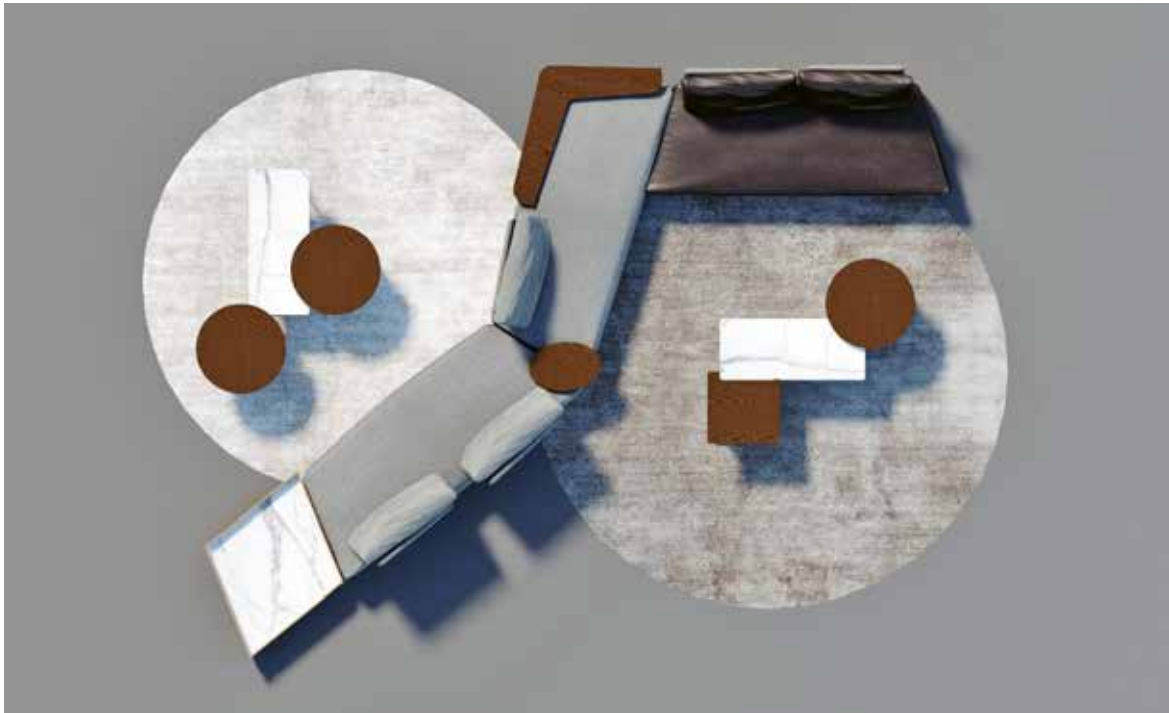

PANTELLERIA sofa
Cesare Arosio

Composition examples | Esempi di composizioni