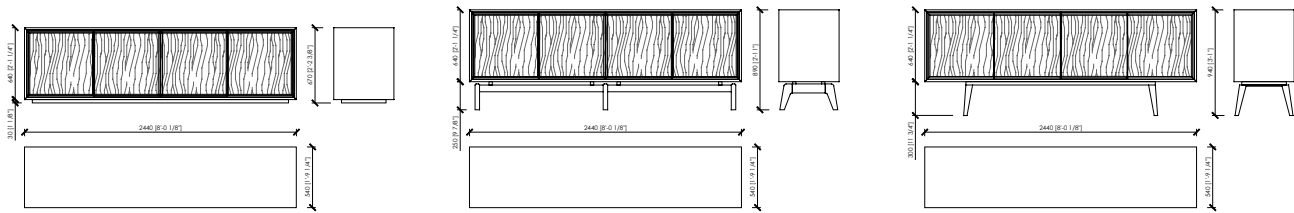

MOSCOVA

Maurizio Di Mauro - 2016

moscova 4 wood