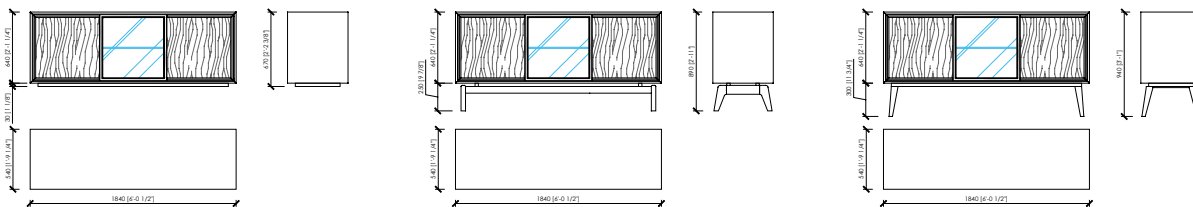

moscova 3 wood&glass