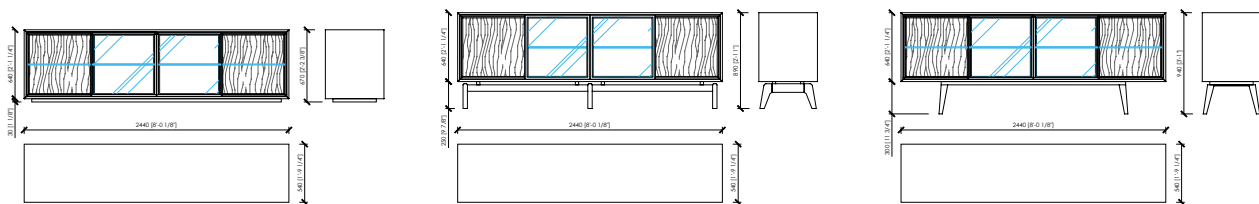

moscova 4 wood&glass