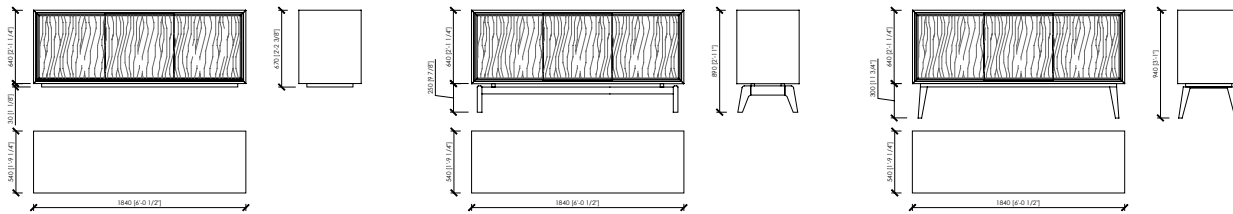

MOSCOVA

Maurizio Di Mauro - 2016

moscova 3 wood