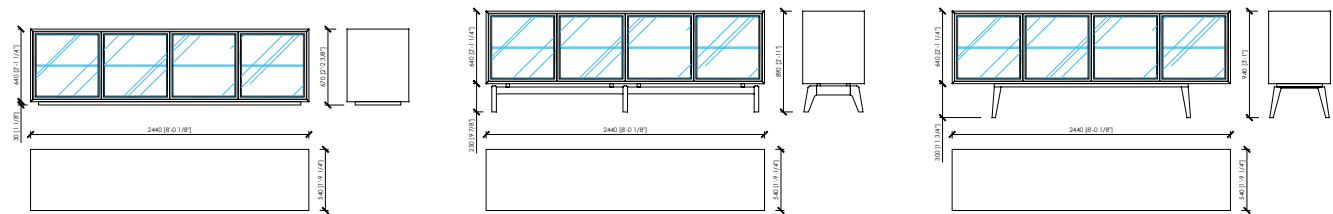

moscova 4 glass