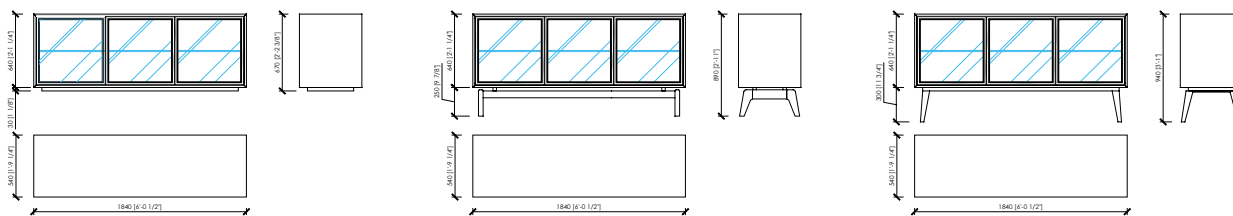

moscova 3 glass