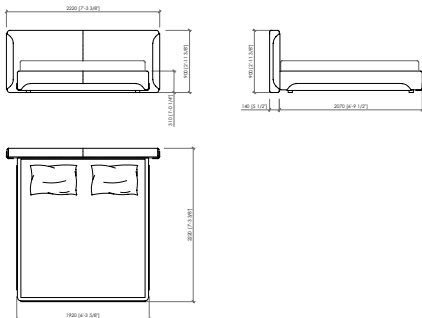

Elementi legno

Pannelli curvati impiallacciati noce canaletto o frassino poro aperto.

Dimensioni materasso

cm 160x200 | in 63"x78"3/4

queen size cm 152x203 | in 60"x80"

cm 180x200 | in 70"6/7x78"3/4

cm 200x200 | in 78"3/4x78"3/4

king size cm 193x203 | in 76"x80"

Note

Disponibile anche nella versione double con doppia testata

MONTEROSSO

MC Lab - 2022

cm 192x223x90h (31h)
in 75"3/5x87"4/5x35"3/7h (12"1/5h)
 rete | slatted cm 160x200 | in 63"x78"3/4

US MARKET - QUEEN SIZE
cm 192x225x90h (31h)
in 75"3/5x88"4/7x35"3/7 (12"1/5h)
 rete | slatted cm 152x203 | in 60"x80"

cm 220x223x90h (31h)
in 86"3/7x87"4/5x35"3/7h (12"1/5h)
 rete | slatted cm 180x200 | in 70"6/7x78"3/4

cm 250x223x90h (31h)
in 98"3/7x87"4/5x35"3/7h (12"1/5h)
 rete | slatted cm 200x200 | in 78"3/4x78"3/4

US MARKET - KING SIZE
cm 250x225x90h (31h)
in 98"3/7x88"4/7x35"3/7 (12"1/5h)
 rete | slatted cm 193x203 | in 76"x80"