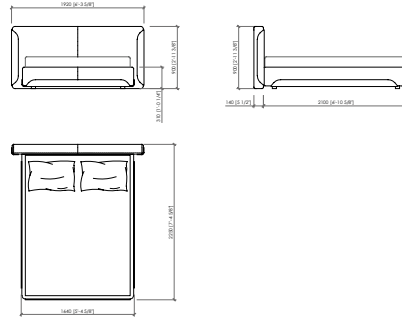

Elementi legno

Pannelli curvati impiallacciati noce canaletto o frassino poro aperto.

Dimensioni materasso

cm 160x200 | in 63"x78"3/4

queen size cm 152x203 | in 60"x80"

cm 180x200 | in 70"6/7x78"3/4

cm 200x200 | in 78"3/4x78"3/4

king size cm 193x203 | in 76"x80"

Note

Disponibile anche nella versione double con doppia testata

MONTEROSSO

MC Lab - 2022

cm 192x223x90h (31h)
in 75"3/5x87"4/5x35"3/7h (12"1/5h)
 rete | slatted cm 160x200 | in 63"x78"3/4

US MARKET - QUEEN SIZE
cm 192x225x90h (31h)
in 75"3/5x88"4/7x35"3/7 (12"1/5h)
 rete | slatted cm 152x203 | in 60"x80"

cm 220x223x90h (31h)
in 86"3/7x87"4/5x35"3/7h (12"1/5h)
 rete | slatted cm 180x200 | in 70"6/7x78"3/4

cm 250x223x90h (31h)
in 98"3/7x87"4/5x35"3/7h (12"1/5h)
 rete | slatted cm 200x200 | in 78"3/4x78"3/4

US MARKET - KING SIZE
cm 250x225x90h (31h)
in 98"3/7x88"4/7x35"3/7 (12"1/5h)
 rete | slatted cm 193x203 | in 76"x80"