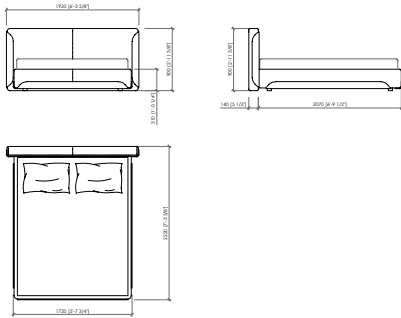

Elementi legno

Pannelli curvati impiallacciati noce canaletto o frassino poro aperto.

Dimensioni materasso

cm 160x200 | in 63"x78"3/4

queen size cm 152x203 | in 60"x80"

cm 180x200 | in 70"6/7x78"3/4

cm 200x200 | in 78"3/4x78"3/4

king size cm 193x203 | in 76"x80"

Note

Disponibile anche nella versione double con doppia testata

MONTEROSSO

MC Lab - 2022

cm 192x223x90h (31h)
in 75"3/5x87"4/5x35"3/7h (12"1/5h)
 rete | slatted cm 160x200 | in 63"x78"3/4

US MARKET - QUEEN SIZE
cm 192x225x90h (31h)
in 75"3/5x88"4/7x35"3/7 (12"1/5h)
 rete | slatted cm 152x203 | in 60"x80"

cm 220x223x90h (31h)
in 86"3/7x87"4/5x35"3/7h (12"1/5h)
 rete | slatted cm 180x200 | in 70"6/7x78"3/4

cm 250x223x90h (31h)
in 98"3/7x87"4/5x35"3/7h (12"1/5h)
 rete | slatted cm 200x200 | in 78"3/4x78"3/4

US MARKET - KING SIZE
cm 250x225x90h (31h)
in 98"3/7x88"4/7x35"3/7 (12"1/5h)
 rete | slatted cm 193x203 | in 76"x80"