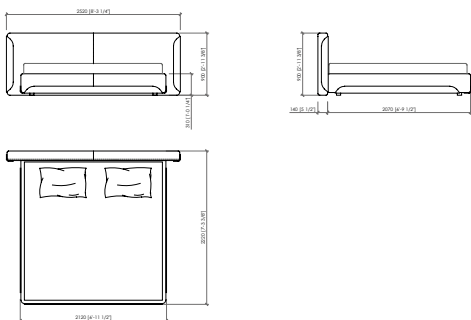

Elementi legno

Pannelli curvati impiallacciati noce canaletto o frassino poro aperto.

Dimensioni materasso

cm 160x200 | in 63"x78"3/4

queen size cm 152x203 | in 60"x80"

cm 180x200 | in 70"6/7x78"3/4

cm 200x200 | in 78"3/4x78"3/4

king size cm 193x203 | in 76"x80"

Note

Disponibile anche nella versione double con doppia testata

MONTEROSSO

MC Lab - 2022

cm 192x223x90h (31h)
in 75"3/5x87"4/5x35"3/7h (12"1/5h)
 rete | slatted cm 160x200 | in 63"x78"3/4

US MARKET - QUEEN SIZE
cm 192x225x90h (31h)
in 75"3/5x88"4/7x35"3/7 (12"1/5h)
 rete | slatted cm 152x203 | in 60"x80"

cm 220x223x90h (31h)
in 86"3/7x87"4/5x35"3/7h (12"1/5h)
 rete | slatted cm 180x200 | in 70"6/7x78"3/4

cm 250x223x90h (31h)
in 98"3/7x87"4/5x35"3/7h (12"1/5h)
 rete | slatted cm 200x200 | in 78"3/4x78"3/4

US MARKET - KING SIZE
cm 250x225x90h (31h)
in 98"3/7x88"4/7x35"3/7 (12"1/5h)
 rete | slatted cm 193x203 | in 76"x80"