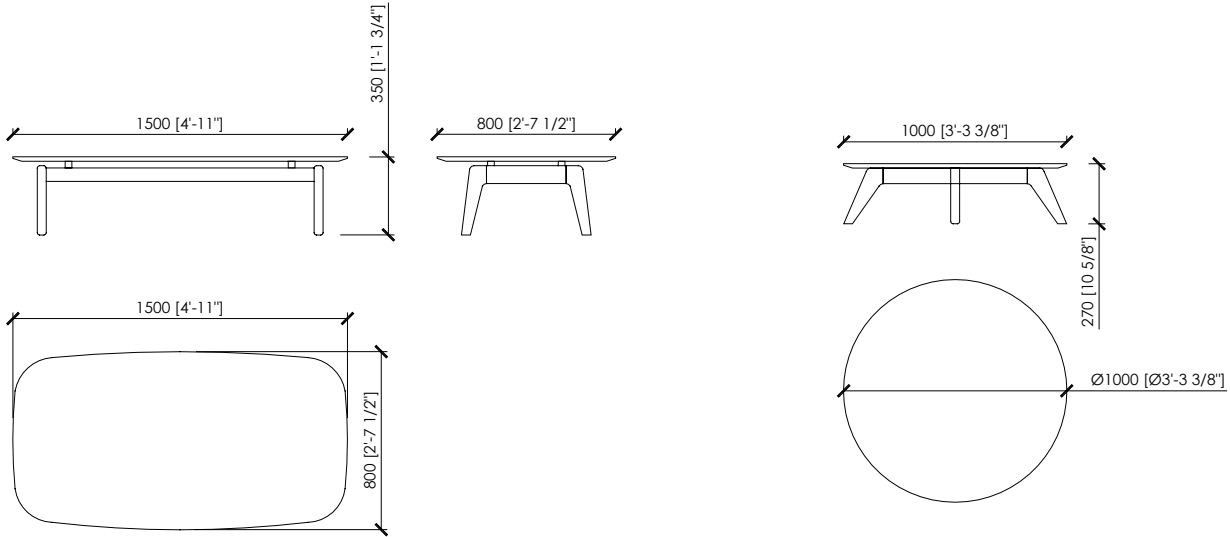

cm 150x80x35h. | in 59"x31"1/2x13"7/9h

cm ø100x27h. | in ø39"3/8x10"5/8

DESCRIZIONE

Monforte è fantasia di legno e marmo. Una sinfonia che si sprigiona nel gioco delle gambe che - nelle loro due varianti - danno vita a due volti totalmente diversi dello stesso coffee table. Il primo più sbarazzino, con i piedini in legno che si volgono all'esterno. Il secondo con una più inticato intreccio delle gambe che formano un corpo unico inglobato al centro a sostegno del top. Anche il top può cambiare con decisione nelle due proposte rotonda a rettangolare, con laccato con finitura lucido o opaco, oppure in marmo.

DESCRIZIONE TECNICA

Tipologia

Tavolini

Gambe

Massello noce Canaletto | Massello frassino

Top

Pannello di fibra a media densità laccato o finitura materia | Marmo

Dimensioni

cm 150x80x35h.

cm ø100x27h.

MONFORTE

Maurizio Di Mauro - 2016

LEGS FINISHES - WOOD | FINITURA GAMBE - LEGNO

CANALETTO WALNUT

matt

WILD ASH