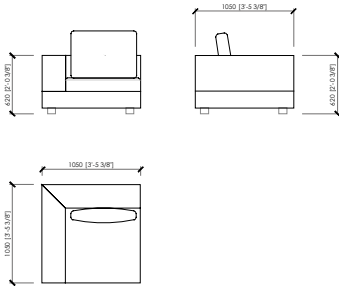

#### Servers e tavolino integrato

*Impiallacciato noce canaletto o frassino poro aperto*

**NOTE:** *pelle braided non disponibile per le sedute ed i cuscini schienale.*

## LAGLIO

Cesare Arosio - 2021

Laterale dx/sx (1 seduta da cm 80)  
Side L/R (1 seat cm 80 | in 31"1/2)  
**cm 105x105**  
in 41"1/3"x41"1/3

Laterale dx/sx (1 seduta da cm 100)  
Side L/R (1 seat cm 100 | in 39"3/8)  
**cm 125x105**  
in 49"1/5"x41"1/3

Laterale dx/sx (1 seduta da cm 120)  
Side L/R (1 seat cm 120 | in 47"1/4)  
**cm 145x105**  
in 57"x41"1/3

Laterale dx/sx (1 seduta da cm 140)  
Side L/R (1 seat cm 140 | in 55"1/8)  
**cm 165x105**  
in 65"x41"1/3

Laterale dx/sx (1 seduta da cm 160)  
Side L/R (1 seat cm 160 | in 63")  
**cm 185x105**  
in 72"5/6"x41"1/3

Laterale dx/sx (2 sedute da cm 100)  
Side L/R (2 seats cm 100 | in 39"3/8)  
**cm 225x105**  
in 88"4/7"x41"1/3