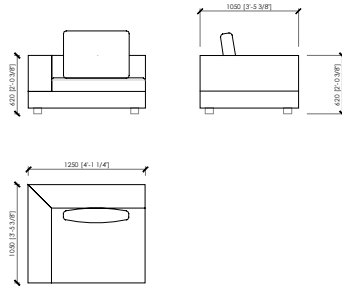

#### Servers e tavolino integrato

*Impiallacciato noce canaletto o frassino poro aperto*

**NOTE:** *pelle braided non disponibile per le sedute ed i cuscini schienale.*

## LAGLIO

Cesare Arosio - 2021

Laterale dx/sx (1 seduta da cm 80)  
Side L/R (1 seat cm 80 | in 31"1/2)  
**cm 105x105**  
in 41"1/3"x41"1/3

Laterale dx/sx (1 seduta da cm 100)  
Side L/R (1 seat cm 100 | in 39"3/8)  
**cm 125x105**  
in 49"1/5"x41"1/3

Laterale dx/sx (1 seduta da cm 120)  
Side L/R (1 seat cm 120 | in 47"1/4)  
**cm 145x105**  
in 57"x41"1/3

Laterale dx/sx (1 seduta da cm 140)  
Side L/R (1 seat cm 140 | in 55"1/8)  
**cm 165x105**  
in 65"x41"1/3