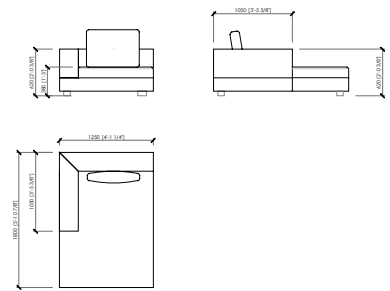

**INTEGRATED TABLE**

Centrale con server / tavolino integrato (1 seduta cm 100)  
 Central with server / integrated table (1 seat cm 100 | in 39"3/8)  
**cm 185x105**  
**in 72"5/6x41"1/3**

**SERVER**

**INTEGRATED TABLE**

Chaise longue  
 Chaise longue  
**cm 145x145**  
**in 57"x57"**

Chaise longue con bracciolo  
 Chaise longue with armrest  
**cm 145x145**  
**in 57"x57"**

Chaise longue con bracciolo  
 Chaise longue with armrest  
**cm 125x180**  
**in 49"1/5x70"6/7**