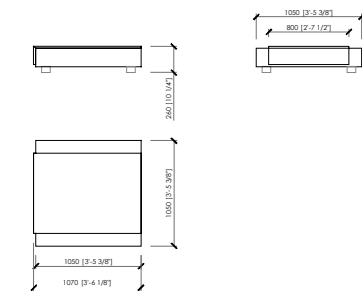

**INTEGRATED TABLE**

Centrale con server / tavolino integrato (1 seduta cm 100)  
 Central with server / integrated table (1 seat cm 100 | in 39"3/8)  
**cm 185x105**  
**in 72"5/6x41"1/3**

**SERVER**

**INTEGRATED TABLE**

Chaise longue  
 Chaise longue  
**cm 145x145**  
**in 57"x57"**

Chaise longue con bracciolo  
 Chaise longue with armrest  
**cm 145x145**  
**in 57"x57"**

Chaise longue con bracciolo  
 Chaise longue with armrest  
**cm 125x180**  
**in 49"1/5x70"6/7**

Tavolino integrato con base  
 Integrated table with base  
**cm 105x105**  
**in 41"1/3x41"1/3**

Pouf  
 Pouf  
**cm 105x105x38h**  
**in 41"1/3x41"1/3x15"h**

Server curvo  
 Server curved  
**cm 120x120**  
**in 47"1/4x47"1/4**