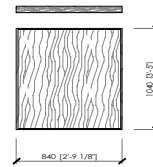

**INTEGRATED TABLE**

Centrale con server / tavolino integrato (1 seduta cm 100)  
 Central with server / integrated table (1 seat cm 100 | in 39"3/8)  
**cm 185x105**  
**in 72"5/6x41"1/3**

**SERVER**

**INTEGRATED TABLE**

Chaise longue  
 Chaise longue  
**cm 145x145**  
**in 57"x57"**

Chaise longue con bracciolo  
 Chaise longue with armrest  
**cm 145x145**  
**in 57"x57"**

Chaise longue con bracciolo  
 Chaise longue with armrest  
**cm 125x180**  
**in 49"1/5x70"6/7**