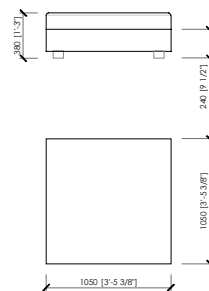

Pouf
Pouf
cm 105x105x38h
in 41"1/3x41"1/3x15"h