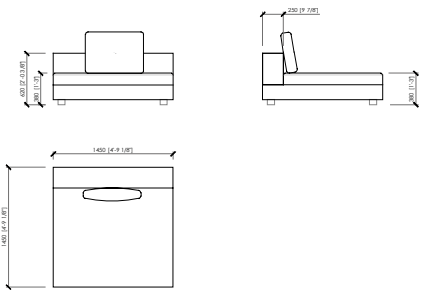

**INTEGRATED TABLE**

Centrale con server / tavolino integrato (1 seduta cm 100)  
 Central with server / integrated table (1 seat cm 100 | in 39"3/8)  
**cm 185x105**  
**in 72"5/6x41"1/3**

**SERVER**

**INTEGRATED TABLE**

Chaise longue  
 Chaise longue  
**cm 145x145**  
**in 57"x57"**

Chaise longue con bracciolo  
 Chaise longue with armrest  
**cm 145x145**  
**in 57"x57"**

Chaise longue con bracciolo  
 Chaise longue with armrest  
**cm 125x180**  
**in 49"1/5x70"6/7**