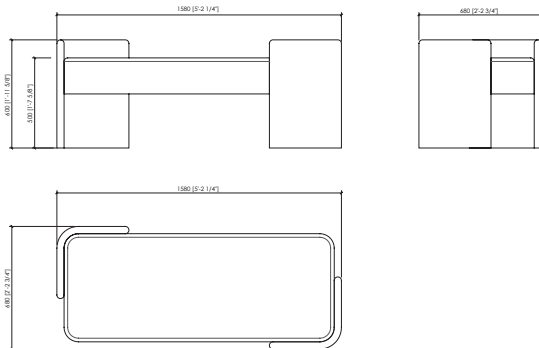

cm 158x68x60h | in 62"1/5x26"7/9x23"5/8h

DESCRIZIONE

L'eleganza un pò retrò interagisce con la semplicità delle forme attuali. Ischia è una panca dai tratti essenziali che è resa morbida dalle forme avvolgenti della struttura. Offre una seduta libera favorendo le conversazioni e relazioni.

DESCRIZIONE TECNICA

Tipologia

Panca

Top

Compensato curvato

Struttura

Struttura in legno rivestita in poliuretano a quote differenziate con falde di dacron e vellutino in fibra di nylon.

Dimensioni

cm 158x68x60h

ISCHIA bench
Matteo Stucchi - 2020

COVER - FABRIC and LEATHER | RIVESTIMENTO - TESSUTO o PELLE

refer to .pdf file MC_FABRICS and MC_LEATHER | fare riferimento al file .pdf MC_FABRICS and MC_LEATHER