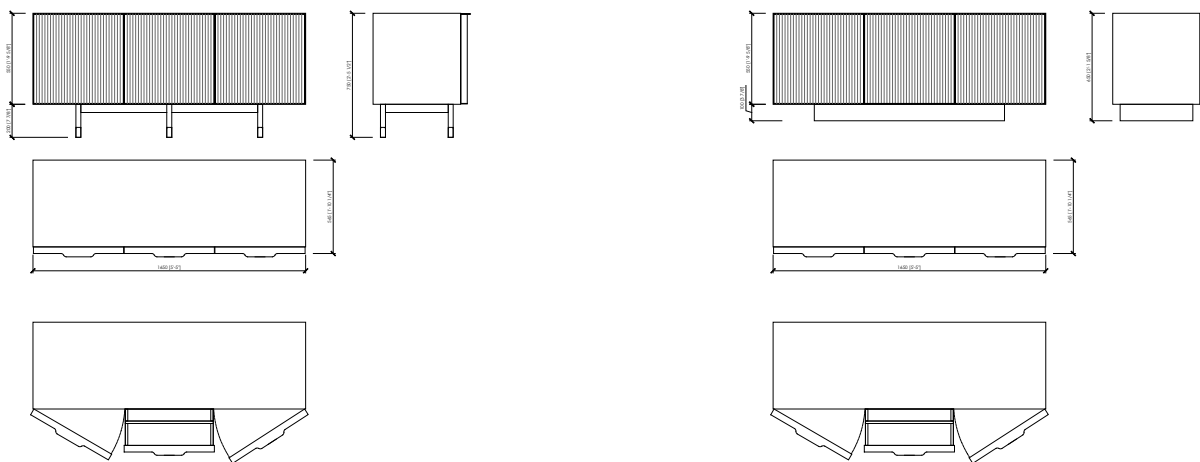

credenza 2 ante e 1 cassettone estraibile | sideboard 2 doors and 1 extractable drawer