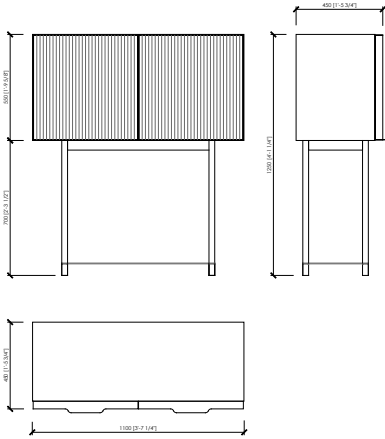

GARDA
MC Lab - 2019

madia | small cupboard