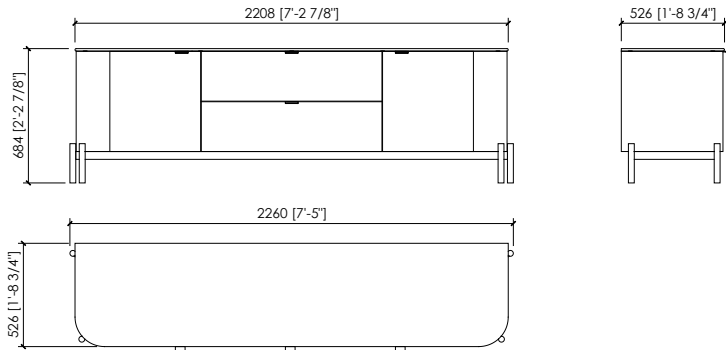

FIRENZE

MC Lab - 2022

STRUCTURE - WOOD | *STRUTTURA - LEGNO*

CANALETTO WALNUT

matt

TOP FINISHES - LACQUERED | *FINITURA TOP - LACCATO*

OPTICAL WHITE

matt | glossy

WHITE

matt | glossy

PEARL

matt | glossy

CARAMEL

matt | glossy

GREIGE

matt | glossy

TOBACCO

matt | glossy

LIGHT GREY

matt | glossy

MUD

matt | glossy

ANTHRACITE

matt | glossy

BLACK

matt | glossy

DARK BROWN

matt | glossy

RED

matt | glossy

YELLOW

matt | glossy

GREEN

matt | glossy

TEAL

matt | glossy

DARK BLUE

matt | glossy

Printed colors are to be considered as indicative | *I colori stampati sono da considerarsi indicativi*