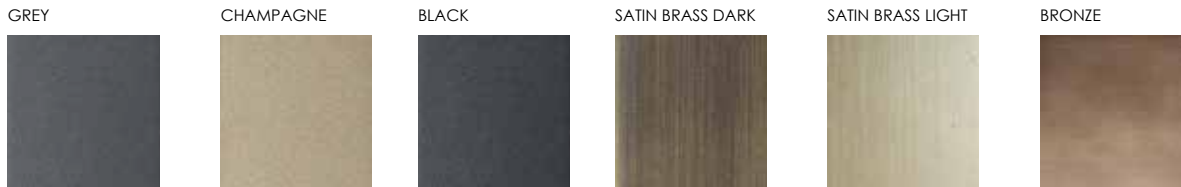

LEGS FINISHES for swivel version - WOOD | FINITURA GAMBE - LEGNO per versione girevole

WILD ASH

matt

Printed colors are to be considered as indicative
I colori stampati sono da considerarsi indicativi

ELBA