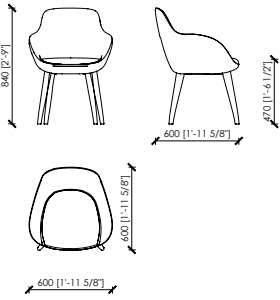

Tipologia

Sedia

Struttura interna

Insero interno in metallo. Listello in legno multistrato o tondello in gomma inserito sotto la scocca e sotto il sedile per la puntatura del tessuto.

Gambe

*Frassino poro aperto per la versione girevole
Metallo verniciato per la versione fissa*

Rivestimento

Tessuto o pelle

Dimensioni

*cm 60x60x84h.
seduta cm 47h*

ELBA
MC Lab - 2019

fixed version | versione fissa

swivel version | versione girevole

LEGS FINISHES for fixed version - METAL FINISHING
FINITURA GAMBE per versione fissa- FINITURA METALLICA