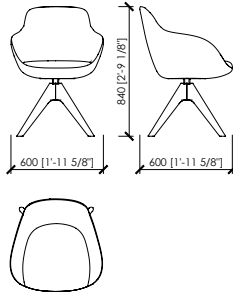

Covering

Leather or fabric

Dimensions

cm 60x60x84h | in 23"5/8x23"5/8x33"5/64h
seat cm 47h | in 18"1/2h

DESCRIZIONE

Elba è una seduta dal mood elegante e raffinato, disponibile sia nella versione fissa che nella versione girevole. La sua seduta imbottita, ampiamente avvolgente e generosa, ne conferisce comfort e comodità.

Tipologia

Sedia

Struttura interna

Insero interno in metallo. Listello in legno multistrato o tondello in gomma inserito sotto la scocca e sotto il sedile per la puntatura del tessuto.

Gambe

*Frassino poro aperto per la versione girevole
Metallo verniciato per la versione fissa*

Rivestimento

Tessuto o pelle

Dimensioni

*cm 60x60x84h.
seduta cm 47h*

ELBA
MC Lab - 2019

fixed version | versione fissa

swivel version | versione girevole

LEGS FINISHES for fixed version - METAL FINISHING
FINITURA GAMBE per versione fissa- FINITURA METALLICA