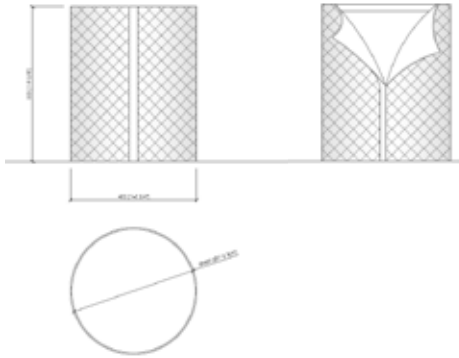

DESCRIZIONE TECNICA

Tipologia

Comodino

Struttura interna

Metallo in finitura MC chrome o in metallo verniciato

Top

Specchio | pannello di fibra a media densità rivestito in cuoio | marmo

Ripiani interni

Pannello di fibra a media densità rivestito in tessuto

Rivestimento

Fodera di pelle trapuntata con interno in tessuto

Dimensioni

cm \varnothing 45x55h

DON RODRIGO

MC Lab - 2016

STRUCTURE FINISHES - METAL FINISHING | *FINITURA STRUTTURA - FINITURA METALLO*