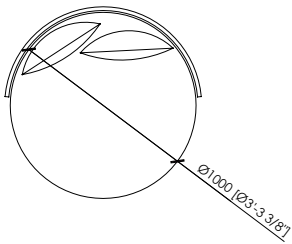

Sewing
Stitchings

Dimensions
cm Ø100x70h | in Ø39"3/8
cm Ø130x70h | in Ø51"1/6

Dimensions in mm. MC Meroni & Colzani reserved the right to make change is reserved. This informations are based on the last price list.
Dimensioni in mm. MC Meroni & Colzani si riserva il diritto di apportare modifiche ai modelli senza preavviso. Le informazioni sono basate sull'ultimo aggiornamento del listino.

Cuciture
Impuntura a punto cavallo

Dimensioni
cm Ø100x70h
cm Ø130x70h

CORSOCOMO armchair
 MC Lab - 2016

POLTRONA GIREVOLE SCHIENALE CUIOIO DIAM.100
 SWIVELLING ARMCHAIR SADDLE BACK DIA. 100

POLTRONA GIREVOLE SCHIENALE CUIOIO DIAM.130
 SWIVELLING ARMCHAIR SADDLE BACK DIA. 130