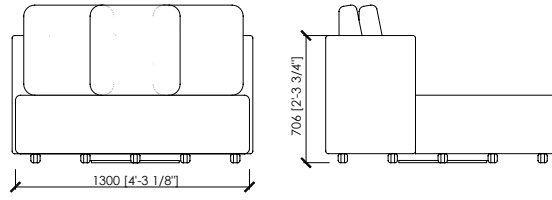

Sewing
Stitchings

Dimensions
cm Ø100x70h | in Ø39"3/8
cm Ø130x70h | in Ø51"1/6

Dimensions in mm. MC Meroni & Colzani reserved the right to make change is reserved. This informations are based on the last price list.
Dimensioni in mm. MC Meroni & Colzani si riserva il diritto di apportare modifiche ai modelli senza preavviso. Le informazioni sono basate sull'ultimo aggiornamento del listino.

Cuciture
Impuntura a punto cavallo

Dimensioni
cm Ø100x70h
cm Ø130x70h

CORSOCOMO armchair
 MC Lab - 2016

POLTRONA GIREVOLE SCHIENALE CUIOIO DIAM.100
 SWIVELLING ARMCHAIR SADDLE BACK DIA. 100

POLTRONA GIREVOLE SCHIENALE CUIOIO DIAM.130
 SWIVELLING ARMCHAIR SADDLE BACK DIA. 130