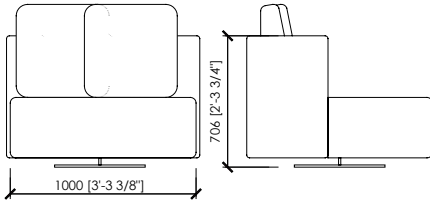

Sewing
Stitchings

Dimensions
cm Ø100x70h | in Ø39"3/8
cm Ø130x70h | in Ø51"1/6

Dimensions in mm. MC Meroni & Colzani reserved the right to make change is reserved. This informations are based on the last price list.
Dimensioni in mm. MC Meroni & Colzani si riserva il diritto di apportare modifiche ai modelli senza preavviso. Le informazioni sono basate sull'ultimo aggiornamento del listino.

Cuciture
Impuntura a punto cavallo

Dimensioni
cm Ø100x70h
cm Ø130x70h

CORSOCOMO armchair
 MC Lab - 2016

POLTRONA GIREVOLE SCHIENALE CUIOIO DIAM.100
 SWIVELLING ARMCHAIR SADDLE BACK DIA. 100

POLTRONA GIREVOLE SCHIENALE CUIOIO DIAM.130
 SWIVELLING ARMCHAIR SADDLE BACK DIA. 130