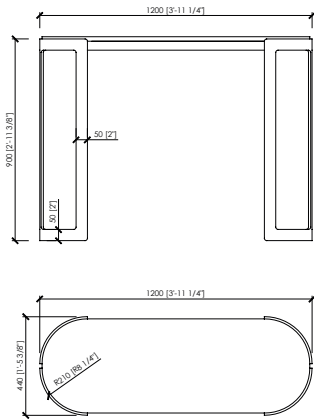

cm 120x44x90h.
in 47"1/4x17"1/3x35"3/7h

DESCRIZIONE TECNICA

Tipologia

Consolle

Gambe

Metallo verniciato per la finitura grigio, champagne, ottone satinato scuro e chiaro, nero, bronzo

Top

*Marmo opaco o lucido
Laccato lucido o paco
Vetro retroverniciato*

Dimensioni

cm 120 x 44 x 90h

ORDER console

Maurizio Di Mauro - 2017

LEGS FINISHES - METAL FINISHING | FINITURA GAMBE - FINITURA METALLO

GREY

CHAMPAGNE

BLACK