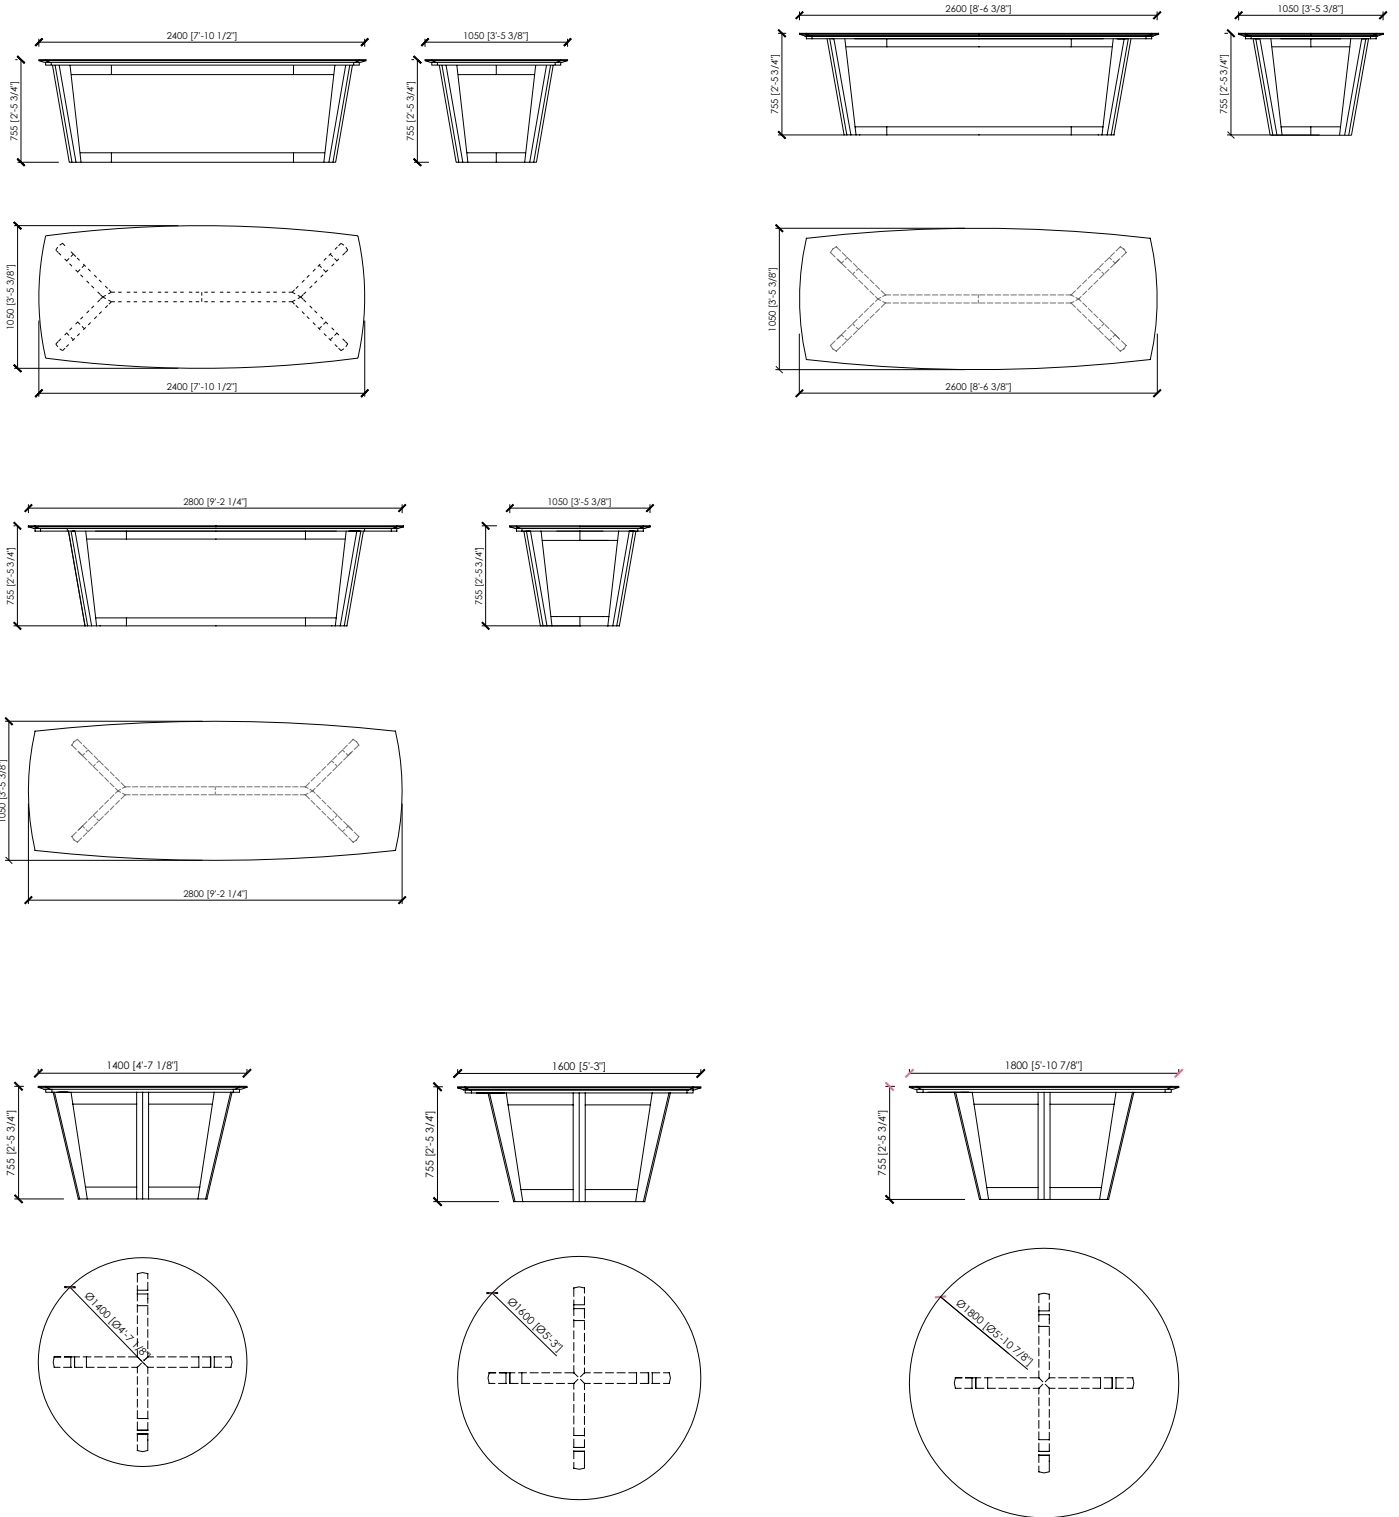

cm Ø 160 x 75h | in ø63"x29"1/2

cm Ø 180 x 75h | in ø70"6/7x29"1/2

DESCRIZIONE

Ogni dettaglio di Circomassimo rivela un carattere forte, nobile ed austero: un tavolo imponente e prezioso, ma al contempo essenziale. Originale e ad effetto il disegno delle gambe in legno massello, realizzate in noce canaletto o in frassino poro aperto che, congiungendosi, formano una doppia Y longitudinale parallela al piano. Raggiato e atipico il suo top - disponibile anche in versione rettangolare - che gli conferisce un aspetto conviviale, favorendo un maggior contatto visivo tra i commensali.

DESCRIZIONE TECNICA

Tipologia

Tavolo

Base

Massello di noce canaletto | Massello di frassino poro aperto

Top sagomato

Marmo opaco o lucido

Pannello di fibra a media densità impiallacciato noce canaletto o frassino poro aperto

Sotto top

Pannello di fibra a media densità laccato opaco col. nero

Dimensioni

cm 240 x 105 x 75h

cm 260 x 105 x 75h

cm 280 x 105 x 75h

cm Ø 140 x 75h

cm Ø 160 x 75h

cm Ø 180 x 75h

CIRCOMASSIMO
Maurizio Di Mauro - 2016

Dimensions in mm. MC Meroni & Colzani reserved the right to make change is reserved. This informations are based on the last price list.
 Dimensioni in mm. MC Meroni & Colzani si riserva il diritto di apportare modifiche ai modelli senza preavviso. Le informazioni sono basate sull'ultimo aggiornamento del listino.