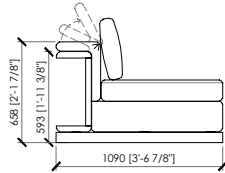

In tessuto, pelle o legno

Tavolino integrato | schienale legno | bracciolo legno

pannello impiallacciato noce Canaletto o frassino poro aperto

Base

Metallo verniciato col. grey

CANALGRANDE
 MC Lab - 2017

Tipologie schienale e cuscino schienale | back and back cushions typology

elemento con poggiatesta
 headrest
 cm 86 | in 33⁵/₈"
 cm 96 | in 37⁴/₅"
 cm 106 | in 41³/₄"

elemento con schienale legno e poggiatesta
 wooden back with headrest

elemento con schienale legno
 wooden back
 cm 86x23 | in 33⁵/₈"x9"
 cm 96x23 | in 37⁴/₅"x9"
 cm 106x23 | in 41³/₄"x9"