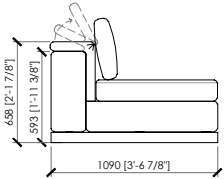

In tessuto, pelle o legno

Tavolino integrato | schienale legno | bracciolo legno

pannello impiallacciato noce Canaletto o frassino poro aperto

Base

Metallo verniciato col. grey

CANALGRANDE
 MC Lab - 2017

Tipologie schienale e cuscino schienale | back and back cushions typology

elemento con poggiatesta
 headrest
 cm 86 | in 33⁵/₈"
 cm 96 | in 37⁴/₅"
 cm 106 | in 41³/₄"

elemento con schienale legno e poggiatesta
 wooden back with headrest

elemento con schienale legno
 wooden back
 cm 86x23 | in 33⁵/₈"x9"
 cm 96x23 | in 37⁴/₅"x9"
 cm 106x23 | in 41³/₄"x9"