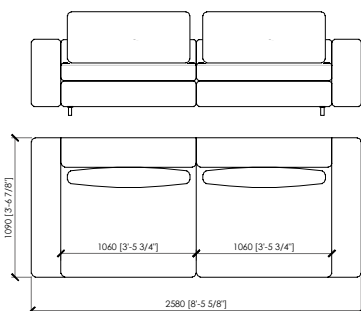

elemento con poggiatesta
 headrest
 cm 86 | in 33⁵/₈"
 cm 96 | in 37⁴/₅"
 cm 106 | in 41³/₄"

elemento con schienale legno e poggiatesta
 wooden back with headrest

elemento con schienale legno
 wooden back
 cm 86x23 | in 33⁵/₈"x9"
 cm 96x23 | in 37⁴/₅"x9"
 cm 106x23 | in 41³/₄"x9"

elemento standard
 standard

elemento con bracciolo legno
 wooden armrest
 cm 109x23 | in 43"x9"

132X109 ARMCHAIR / POLTRONA

218X109 2 SEATER SOFA / DIVANO 2 POSTI

238X109 2 SEATER SOFA / DIVANO 2 POSTI

258X109 2 SEATER SOFA / DIVANO 2 POSTI

304X109 3 SEATER SOFA / DIVANO 3 POSTI

CANALGRANDE
 MC Lab - 2017

CANALGRANDE

MC Lab - 2017

235X109 SIDE / LATERALE

281X109 SIDE / LATERALE

60X109 INTEGRATED TABLE / TAVOLINO INTEGRATO

COVER - FABRIC and LEATHER | RIVESTIMENTO - TESSUTO o PELLE