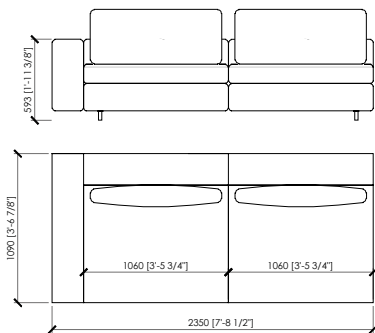

elemento con poggiatesta
 headrest
 cm 86 | in 33⁵/₈"
 cm 96 | in 37⁴/₅"
 cm 106 | in 41³/₄"

elemento con schienale legno e poggiatesta
 wooden back with headrest

elemento con schienale legno
 wooden back
 cm 86x23 | in 33⁵/₈"x9"
 cm 96x23 | in 37⁴/₅"x9"
 cm 106x23 | in 41³/₄"x9"

elemento standard
 standard

elemento con bracciolo legno
 wooden armrest
 cm 109x23 | in 43"x9"

132X109 ARMCHAIR / POLTRONA

218X109 2 SEATER SOFA / DIVANO 2 POSTI

238X109 2 SEATER SOFA / DIVANO 2 POSTI

258X109 2 SEATER SOFA / DIVANO 2 POSTI

304X109 3 SEATER SOFA / DIVANO 3 POSTI

CANALGRANDE
 MC Lab - 2017

CANALGRANDE

MC Lab - 2017

235X109 SIDE / LATERALE

281X109 SIDE / LATERALE

60X109 INTEGRATED TABLE / TAVOLINO INTEGRATO

COVER - FABRIC and LEATHER | RIVESTIMENTO - TESSUTO o PELLE