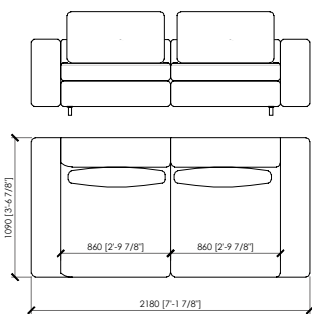

elemento con poggiatesta
 headrest
 cm 86 | in 33⁵/₈"
 cm 96 | in 37⁴/₅"
 cm 106 | in 41³/₄"

elemento con schienale legno e poggiatesta
 wooden back with headrest

elemento con schienale legno
 wooden back
 cm 86x23 | in 33⁵/₈"x9"
 cm 96x23 | in 37⁴/₅"x9"
 cm 106x23 | in 41³/₄"x9"

elemento standard
 standard

elemento con bracciolo legno
 wooden armrest
 cm 109x23 | in 43"x9"

132X109 ARMCHAIR / POLTRONA

218X109 2 SEATER SOFA / DIVANO 2 POSTI

238X109 2 SEATER SOFA / DIVANO 2 POSTI

258X109 2 SEATER SOFA / DIVANO 2 POSTI

304X109 3 SEATER SOFA / DIVANO 3 POSTI

CANALGRANDE
 MC Lab - 2017

CANALGRANDE

MC Lab - 2017

235X109 SIDE / LATERALE

281X109 SIDE / LATERALE

60X109 INTEGRATED TABLE / TAVOLINO INTEGRATO

COVER - FABRIC and LEATHER | RIVESTIMENTO - TESSUTO o PELLE