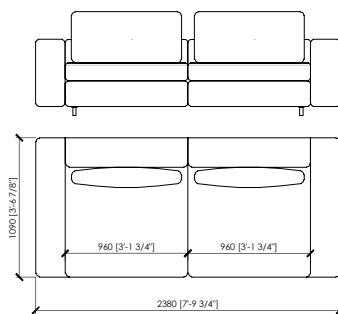

elemento con poggiatesta
 headrest
 cm 86 | in 33⁵/₈"
 cm 96 | in 37⁴/₅"
 cm 106 | in 41³/₄"

elemento con schienale legno e poggiatesta
 wooden back with headrest

elemento con schienale legno
 wooden back
 cm 86x23 | in 33⁵/₈"x9"
 cm 96x23 | in 37⁴/₅"x9"
 cm 106x23 | in 41³/₄"x9"

elemento standard
 standard

elemento con bracciolo legno
 wooden armrest
 cm 109x23 | in 43"x9"

132X109 ARMCHAIR / POLTRONA

218X109 2 SEATER SOFA / DIVANO 2 POSTI

238X109 2 SEATER SOFA / DIVANO 2 POSTI

258X109 2 SEATER SOFA / DIVANO 2 POSTI

304X109 3 SEATER SOFA / DIVANO 3 POSTI

CANALGRANDE
 MC Lab - 2017

CANALGRANDE

MC Lab - 2017

235X109 SIDE / LATERALE

281X109 SIDE / LATERALE

60X109 INTEGRATED TABLE / TAVOLINO INTEGRATO

COVER - FABRIC and LEATHER | RIVESTIMENTO - TESSUTO o PELLE