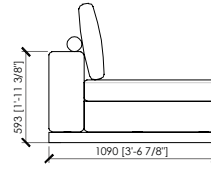

elemento con poggiatesta
 headrest
 cm 86 | in 33⁵/₈"
 cm 96 | in 37⁴/₅"
 cm 106 | in 41³/₄"

elemento con schienale legno e poggiatesta
 wooden back with headrest

elemento con schienale legno
 wooden back
 cm 86x23 | in 33⁵/₈"x9"
 cm 96x23 | in 37⁴/₅"x9"
 cm 106x23 | in 41³/₄"x9"

elemento standard
 standard

elemento con bracciolo legno
 wooden armrest
 cm 109x23 | in 43"x9"

132X109 ARMCHAIR / POLTRONA

218X109 2 SEATER SOFA / DIVANO 2 POSTI

238X109 2 SEATER SOFA / DIVANO 2 POSTI

258X109 2 SEATER SOFA / DIVANO 2 POSTI