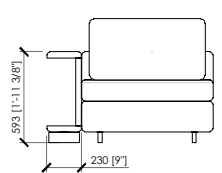

elemento con poggiatesta
 headrest
 cm 86 | in 33⁵/₈"
 cm 96 | in 37⁴/₅"
 cm 106 | in 41³/₄"

elemento con schienale legno e poggiatesta
 wooden back with headrest

elemento con schienale legno
 wooden back
 cm 86x23 | in 33⁵/₈"x9"
 cm 96x23 | in 37⁴/₅"x9"
 cm 106x23 | in 41³/₄"x9"

elemento standard
 standard

elemento con bracciolo legno
 wooden armrest
 cm 109x23 | in 43"x9"

132X109 ARMCHAIR / POLTRONA

218X109 2 SEATER SOFA / DIVANO 2 POSTI

238X109 2 SEATER SOFA / DIVANO 2 POSTI

258X109 2 SEATER SOFA / DIVANO 2 POSTI