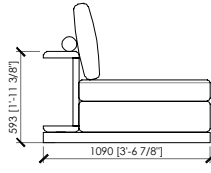

In tessuto, pelle o legno

Tavolino integrato | schienale legno | bracciolo legno

pannello impiallacciato noce Canaletto o frassino poro aperto

Base

Metallo verniciato col. grey

CANALGRANDE
 MC Lab - 2017

Tipologie schienale e cuscino schienale | back and back cushions typology

elemento con poggiatesta
 headrest
 cm 86 | in 33⁵/₈"
 cm 96 | in 37⁴/₅"
 cm 106 | in 41³/₄"

elemento con schienale legno e poggiatesta
 wooden back with headrest

elemento con schienale legno
 wooden back
 cm 86x23 | in 33⁵/₈"x9"
 cm 96x23 | in 37⁴/₅"x9"
 cm 106x23 | in 41³/₄"x9"