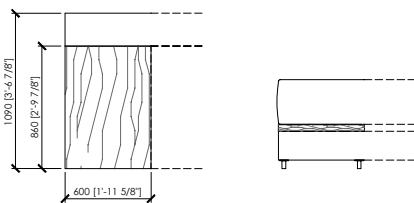

304X109 3 SEATER SOFA / DIVANO 3 POSTI

CANALGRANDE
 MC Lab - 2017

CANALGRANDE

MC Lab - 2017

235X109 SIDE / LATERALE

281X109 SIDE / LATERALE

60X109 INTEGRATED TABLE / TAVOLINO INTEGRATO

COVER - FABRIC and LEATHER | RIVESTIMENTO - TESSUTO o PELLE