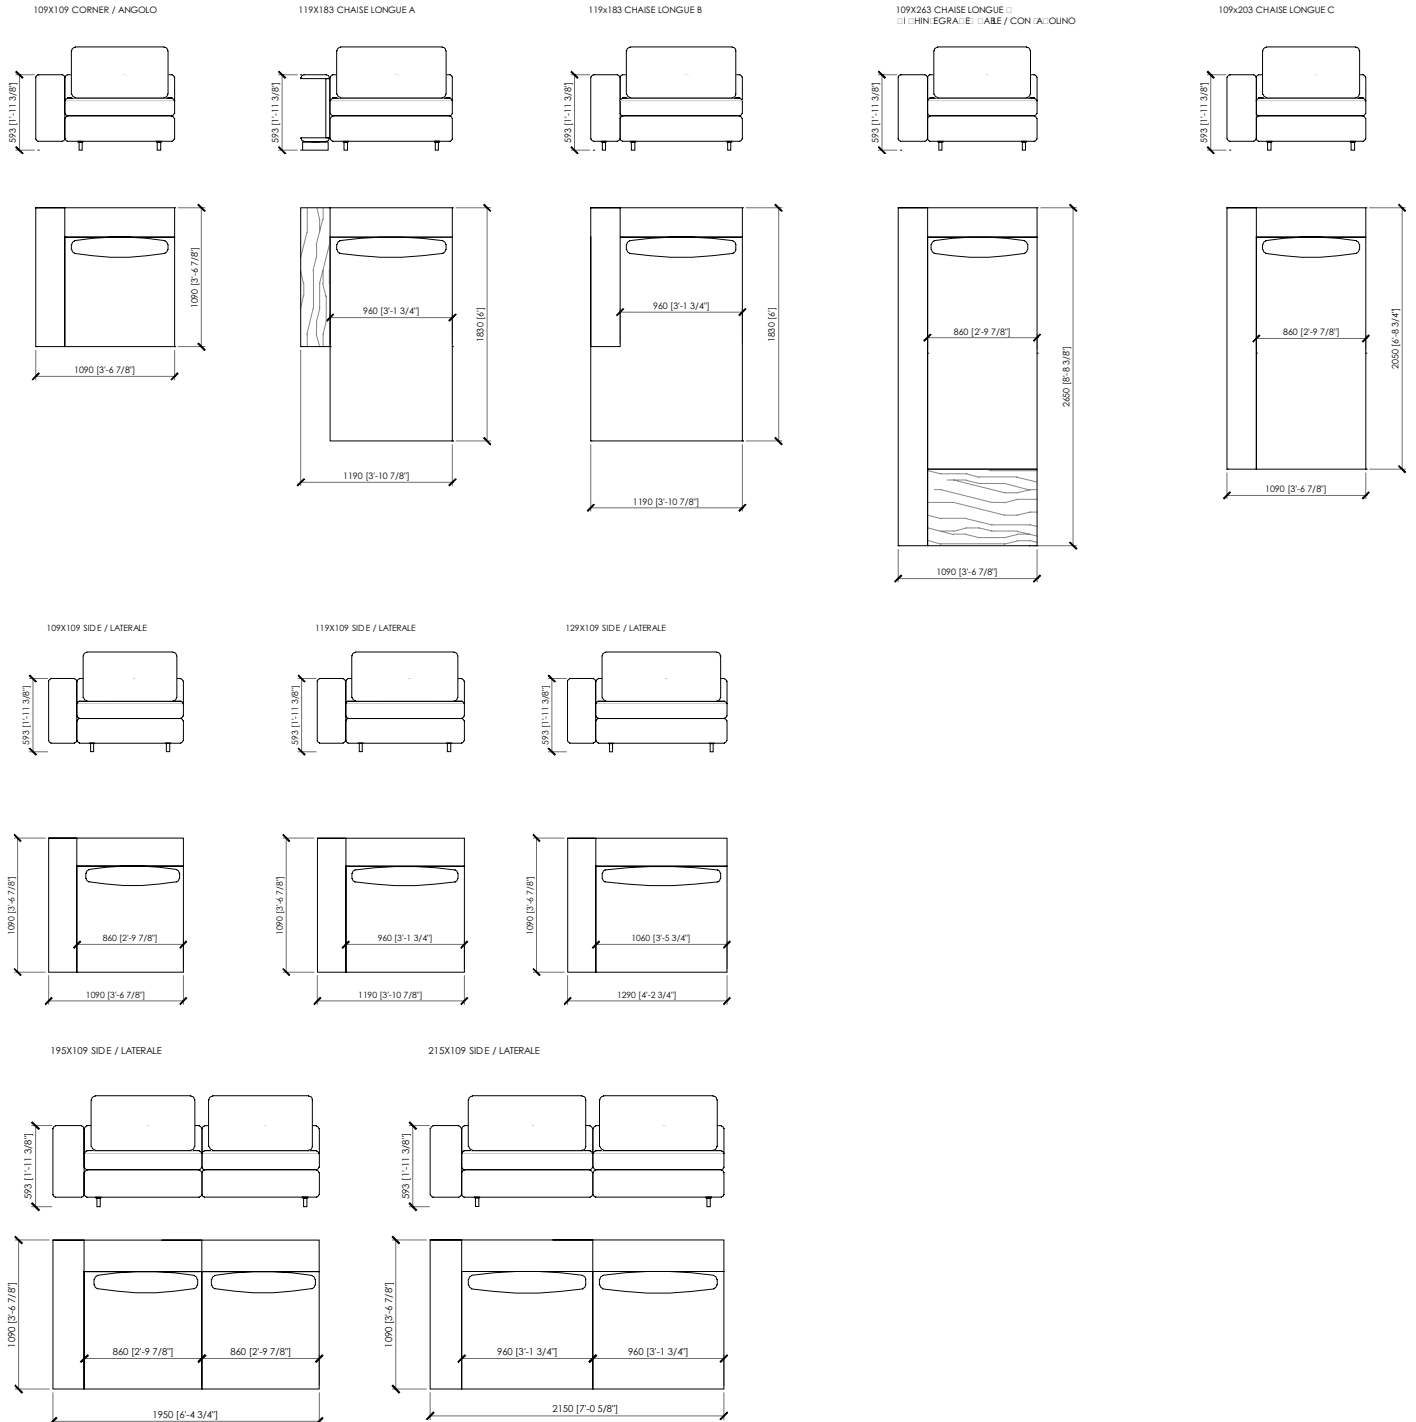

elemento standard
 standard

elemento con bracciolo legno
 wooden armrest
 cm 109x23 | in 43"x9"

132X109 ARMCHAIR / POLTRONA

218X109 2 SEATER SOFA / DIVANO 2 POSTI

238X109 2 SEATER SOFA / DIVANO 2 POSTI

258X109 2 SEATER SOFA / DIVANO 2 POSTI

304X109 3 SEATER SOFA / DIVANO 3 POSTI

CANALGRANDE
 MC Lab - 2017

CANALGRANDE

MC Lab - 2017

235X109 SIDE / LATERALE

281X109 SIDE / LATERALE

60X109 INTEGRATED TABLE / TAVOLINO INTEGRATO

COVER - FABRIC and LEATHER | RIVESTIMENTO - TESSUTO o PELLE