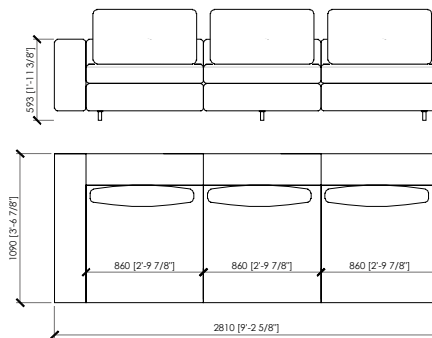

elemento con poggiatesta
 headrest
 cm 86 | in 33⁵/₈"
 cm 96 | in 37⁴/₅"
 cm 106 | in 41³/₄"

elemento con schienale legno e poggiatesta
 wooden back with headrest

elemento con schienale legno
 wooden back
 cm 86x23 | in 33⁵/₈"x9"
 cm 96x23 | in 37⁴/₅"x9"
 cm 106x23 | in 41³/₄"x9"

elemento standard
 standard

elemento con bracciolo legno
 wooden armrest
 cm 109x23 | in 43"x9"

132X109 ARMCHAIR / POLTRONA

218X109 2 SEATER SOFA / DIVANO 2 POSTI

238X109 2 SEATER SOFA / DIVANO 2 POSTI

258X109 2 SEATER SOFA / DIVANO 2 POSTI

304X109 3 SEATER SOFA / DIVANO 3 POSTI

CANALGRANDE
 MC Lab - 2017

CANALGRANDE

MC Lab - 2017

235X109 SIDE / LATERALE

281X109 SIDE / LATERALE

60X109 INTEGRATED TABLE / TAVOLINO INTEGRATO

COVER - FABRIC and LEATHER | RIVESTIMENTO - TESSUTO o PELLE