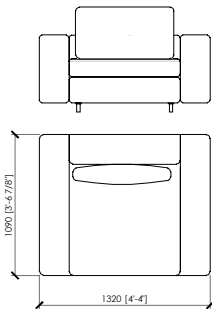

elemento con poggiatesta
 headrest
 cm 86 | in 33⁵/₈"
 cm 96 | in 37⁴/₅"
 cm 106 | in 41³/₄"

elemento con schienale legno e poggiatesta
 wooden back with headrest

elemento con schienale legno
 wooden back
 cm 86x23 | in 33⁵/₈"x9"
 cm 96x23 | in 37⁴/₅"x9"
 cm 106x23 | in 41³/₄"x9"

elemento standard
 standard

elemento con bracciolo legno
 wooden armrest
 cm 109x23 | in 43"x9"

132X109 ARMCHAIR / POLTRONA

218X109 2 SEATER SOFA / DIVANO 2 POSTI

238X109 2 SEATER SOFA / DIVANO 2 POSTI

258X109 2 SEATER SOFA / DIVANO 2 POSTI