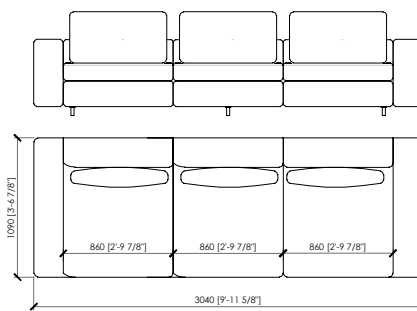

elemento con poggiatesta
 headrest
 cm 86 | in 33⁵/₈"
 cm 96 | in 37⁴/₅"
 cm 106 | in 41³/₄"

elemento con schienale legno e poggiatesta
 wooden back with headrest

elemento con schienale legno
 wooden back
 cm 86x23 | in 33⁵/₈"x9"
 cm 96x23 | in 37⁴/₅"x9"
 cm 106x23 | in 41³/₄"x9"

elemento standard
 standard

elemento con bracciolo legno
 wooden armrest
 cm 109x23 | in 43"x9"

132X109 ARMCHAIR / POLTRONA

218X109 2 SEATER SOFA / DIVANO 2 POSTI

238X109 2 SEATER SOFA / DIVANO 2 POSTI

258X109 2 SEATER SOFA / DIVANO 2 POSTI

304X109 3 SEATER SOFA / DIVANO 3 POSTI

CANALGRANDE
 MC Lab - 2017

CANALGRANDE

MC Lab - 2017

235X109 SIDE / LATERALE

281X109 SIDE / LATERALE

60X109 INTEGRATED TABLE / TAVOLINO INTEGRATO

COVER - FABRIC and LEATHER | RIVESTIMENTO - TESSUTO o PELLE