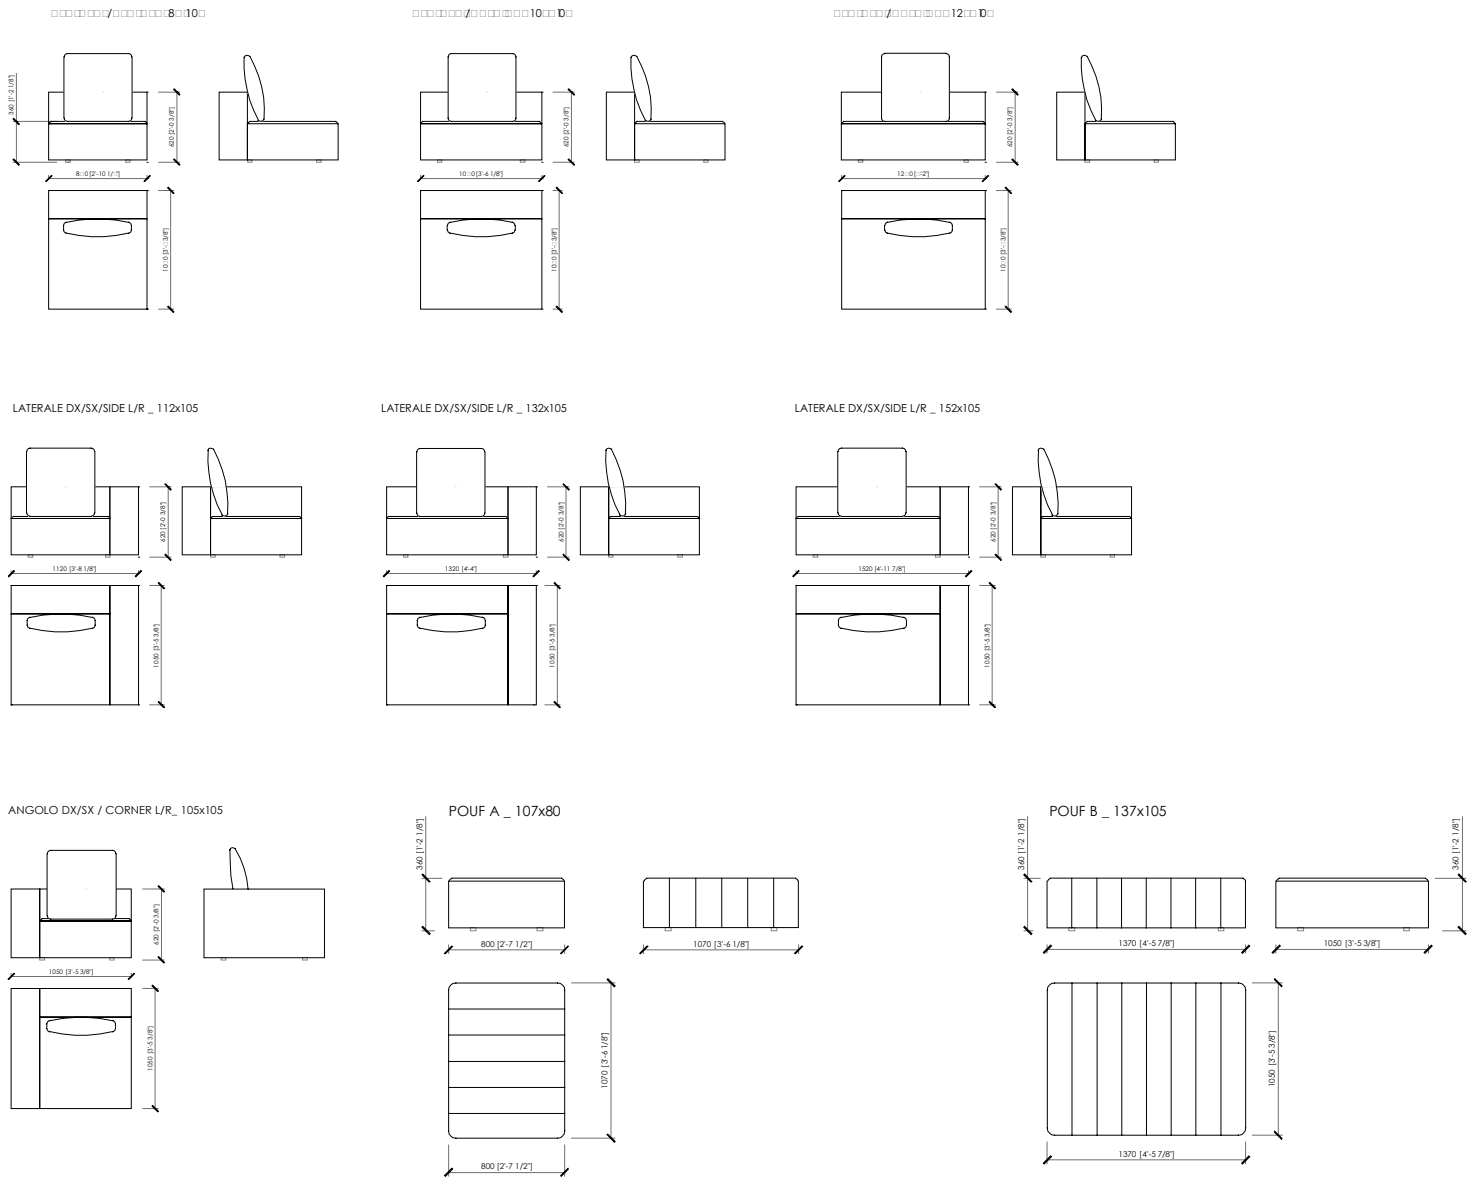

BELLAGIO
MC Lab - 2019

COVER - FABRIC and LEATHER | RIVESTIMENTO - TESSUTO o PELLE

refer to .pdf file MC_FABRICS and MC_LEATHER | fare riferimento al file .pdf MC_FABRICS and MC_LEATHER

- cat. LIFE
- cat. GLAMOUR
- cat. FASHION
- cat. STYLE
- cat. COMFORT
- cat. ELEGANCE
- cat. ELITE
- cat. LUXURY