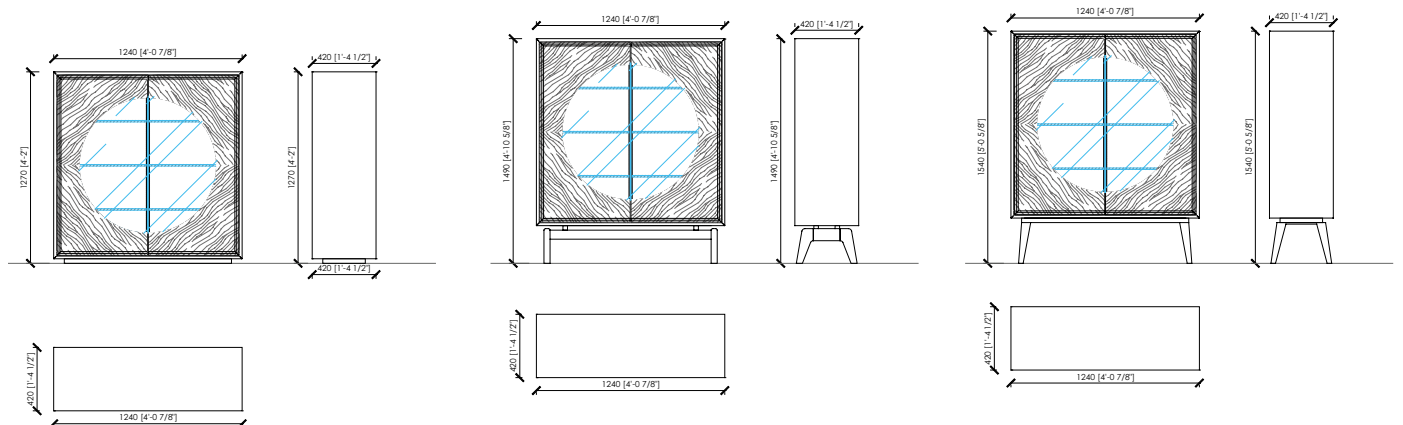

Pannello di listellare impiallacciato frassino poro aperto

Ante

Pannello di fibra a media densità laccato | Impiallacciato noce Canaletto | Telaio in metallo verniciato

Ripiani interni

Vetro fumè

Dimensioni

cm 124x42x127h - senza gambe
 cm 124x42x149h - gambe legno
 cm 124x42x154h - gambe metallo

BAGUTTA

Maurizio Di Mauro - 2016

bagutta wood

bagutta circle

bagutta glass

BAGUTTA

Maurizio Di Mauro - 2016