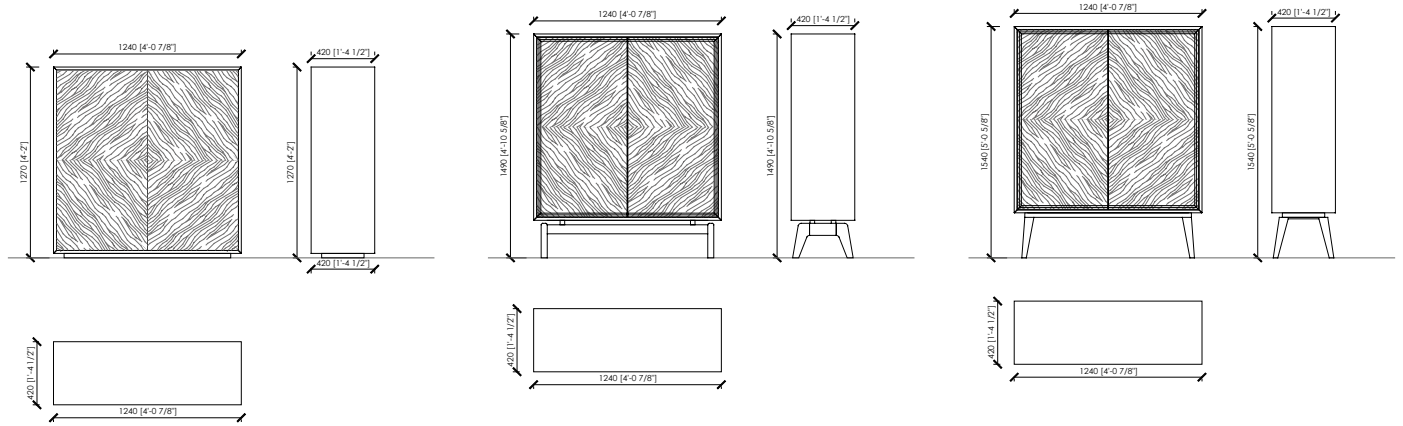

Blockboard panel veneered ash open-pore

Doors

MDF panel lacquered | Canaletto walnut veneered | Painted metal frame

Inside shelves

Smoked glass

Dimensions

cm 124x42x127h | in 48"5/6x16"1/2x50" - without legs
 cm 124x42x149h | in 48"5/6x16"1/2x58"21/32 - wooden legs
 cm 124x42x154h | in 48"5/6x16"1/2x60"5/8 - meal legs

Pannello di listellare impiallacciato frassino poro aperto

Ante

Pannello di fibra a media densità laccato | Impiallacciato noce Canaletto | Telaio in metallo verniciato

Ripiani interni

Vetro fumè

Dimensioni

cm 124x42x127h - senza gambe
 cm 124x42x149h - gambe legno
 cm 124x42x154h - gambe metallo

BAGUTTA

Maurizio Di Mauro - 2016

bagutta wood

bagutta circle

bagutta glass

BAGUTTA

Maurizio Di Mauro - 2016