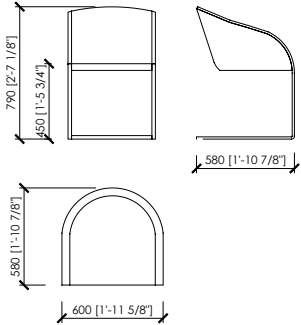

cm. 60 x 58 x 79h | in 23"5/8x22"5/6x31"1/9h

DESCRIZIONE

Fascino senza tempo, duttilità dei materiali e originalità della forma: Aurelia è una sedia di grande charme dove a dominare la scena è il cuoio, che ne riveste interamente sia la seduta che lo schienale dalla forma particolarmente avvolgente. Il dettaglio che fa la differenza sono le cuciture a vista che - pur mantenendo un'allure sobria e misurata - rendono Aurelia un prezioso oggetto di design. Il suo forte impatto estetico e carattere marcato puntano su un'immagine ricercata in cui le cromature del telaio si contrappongono alle cuciture del cuoio che riveste totalmente la seduta. Struttura portante in acciaio.

DESCRIZIONE TECNICA

Tipologia

Sedia

Struttura

Metallo in finitura MC cromo

Rivestimento

Cuoio

Dimensioni

cm 60 x 58 x 79h.

AURELIA
MC Lab - 2016

LEGS FINISHES - METAL and FINISHING METAL | FINITURA GAMBE - METALLO e FINITURA METALLICA

MC CHROME

COVERING - SADDLE | RIVESTIMENTO - CUIOIO

Printed colors are to be considered as indicative | *I colori stampati sono da considerarsi indicativi*

Dimensions in mm. MC Meroni & Colzani reserved the right to make change is reserved. This informations are based on the last price list.
 Dimensioni in mm. MC Meroni & Colzani si riserva il diritto di apportare modifiche ai modelli senza preavviso. Le informazioni sono basate sull'ultimo aggiornamento del listino.