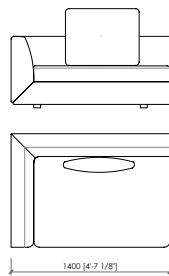

Accessori

Accessorio cuoio

Tavolino integrato (laccato opaco | impiallacciato frassino o canaletto)

Server rotondo (laccato opaco o lucido)

ANZIO SOFA

Maurizio Di Mauro 2022

armchair | poltrona

lateral with external structure laterale con struttura esterna

central with external structure centrale con struttura esterna

Dimensions in mm. MC Meroni & Colzani reserved the right to make change is reserved. This informations are based on the last price list.

Dimensioni in mm. MC Meroni & Colzani si riserva il diritto di apportare modifiche ai modelli senza preavviso. Le informazioni sono basate sull'ultimo aggiornamento del listino.