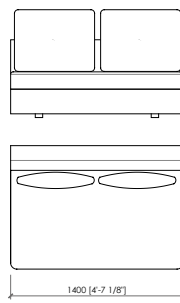

Accessori

Accessorio cuoio

Tavolino integrato (laccato opaco | impiallacciato frassino o canaletto)

Server rotondo (laccato opaco o lucido)

ANZIO SOFA

Maurizio Di Mauro 2022

armchair | poltrona

lateral with external structure laterale con struttura esterna

central with external structure centrale con struttura esterna

Dimensions in mm. MC Meroni & Colzani reserved the right to make change is reserved. This informations are based on the last price list.

Dimensioni in mm. MC Meroni & Colzani si riserva il diritto di apportare modifiche ai modelli senza preavviso. Le informazioni sono basate sull'ultimo aggiornamento del listino.