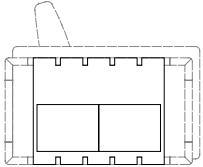

central with external structure centrale con struttura esterna

Dimensions in mm. MC Meroni & Colzani reserved the right to make change is reserved. This informations are based on the last price list.

Dimensioni in mm. MC Meroni & Colzani si riserva il diritto di apportare modifiche ai modelli senza preavviso. Le informazioni sono basate sull'ultimo aggiornamento del listino.

DATA SHEET
V. 1 2022

ANZIO SOFA

Maurizio Di Mauro 2022

ACCESSORIES | ACCESSORI

saddle accessory A
accessorio cuoio A

saddle accessory B
accessorio cuoio B

integrated table
tabolino integrato

A - cm 39x79
B - cm 39x139
C - cm 39x159