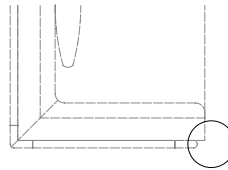

round server cm dia 25 / in 9"5/6
server rotondo cm dia 25