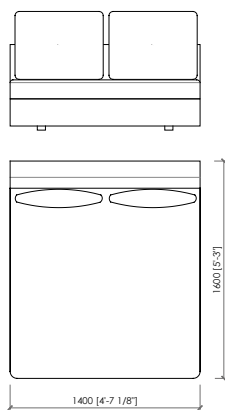

Accessori

Accessorio cuoio

Tavolino integrato (laccato opaco | impiallacciato frassino o canaletto)

Server rotondo (laccato opaco o lucido)

ANZIO SOFA

Maurizio Di Mauro 2022

armchair | poltrona

lateral with external structure laterale con struttura esterna

central with external structure centrale con struttura esterna

Dimensions in mm. MC Meroni & Colzani reserved the right to make change is reserved. This informations are based on the last price list.

Dimensioni in mm. MC Meroni & Colzani si riserva il diritto di apportare modifiche ai modelli senza preavviso. Le informazioni sono basate sull'ultimo aggiornamento del listino.