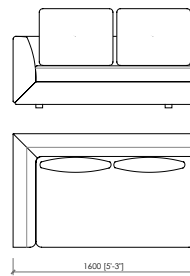

Accessori

Accessorio cuoio

Tavolino integrato (laccato opaco | impiallacciato frassino o canaletto)

Server rotondo (laccato opaco o lucido)

ANZIO SOFA

Maurizio Di Mauro 2022

armchair | poltrona

lateral with external structure laterale con struttura esterna

central with external structure centrale con struttura esterna

Dimensions in mm. MC Meroni & Colzani reserved the right to make change is reserved. This informations are based on the last price list.

Dimensioni in mm. MC Meroni & Colzani si riserva il diritto di apportare modifiche ai modelli senza preavviso. Le informazioni sono basate sull'ultimo aggiornamento del listino.