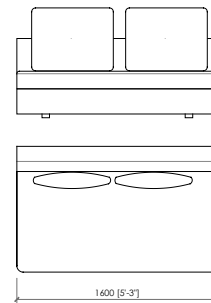

Accessori

Accessorio cuoio

Tavolino integrato (laccato opaco | impiallacciato frassino o canaletto)

Server rotondo (laccato opaco o lucido)

ANZIO SOFA

Maurizio Di Mauro 2022

armchair | poltrona

lateral with external structure laterale con struttura esterna

central with external structure centrale con struttura esterna

Dimensions in mm. MC Meroni & Colzani reserved the right to make change is reserved. This informations are based on the last price list.

Dimensioni in mm. MC Meroni & Colzani si riserva il diritto di apportare modifiche ai modelli senza preavviso. Le informazioni sono basate sull'ultimo aggiornamento del listino.