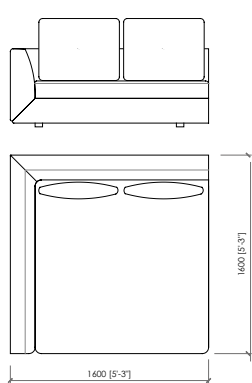

Accessori

Accessorio cuoio

Tavolino integrato (laccato opaco | impiallacciato frassino o canaletto)

Server rotondo (laccato opaco o lucido)

ANZIO SOFA

Maurizio Di Mauro 2022

armchair | poltrona

lateral with external structure laterale con struttura esterna

central with external structure centrale con struttura esterna

Dimensions in mm. MC Meroni & Colzani reserved the right to make change is reserved. This informations are based on the last price list.

Dimensioni in mm. MC Meroni & Colzani si riserva il diritto di apportare modifiche ai modelli senza preavviso. Le informazioni sono basate sull'ultimo aggiornamento del listino.