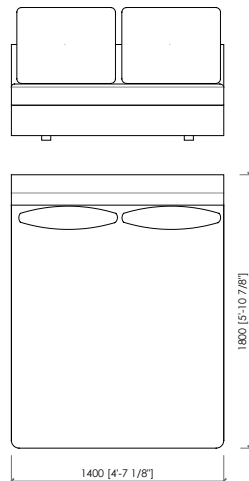

Accessori

Accessorio cuoio

Tavolino integrato (laccato opaco | impiallacciato frassino o canaletto)

Server rotondo (laccato opaco o lucido)

ANZIO SOFA

Maurizio Di Mauro 2022

armchair | poltrona

lateral with external structure laterale con struttura esterna

central with external structure centrale con struttura esterna

Dimensions in mm. MC Meroni & Colzani reserved the right to make change is reserved. This informations are based on the last price list.

Dimensioni in mm. MC Meroni & Colzani si riserva il diritto di apportare modifiche ai modelli senza preavviso. Le informazioni sono basate sull'ultimo aggiornamento del listino.