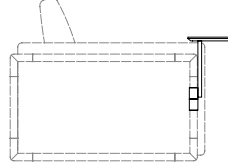

round server cm dia 25 / in 9"5/6
server rotondo cm dia 25