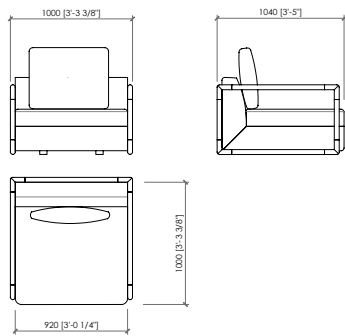

Accessori

Accessorio cuoio

Tavolino integrato (laccato opaco | impiallacciato frassino o canaletto)

Server rotondo (laccato opaco o lucido)

ANZIO SOFA

Maurizio Di Mauro 2022

armchair | poltrona

lateral with external structure laterale con struttura esterna

central with external structure centrale con struttura esterna

Dimensions in mm. MC Meroni & Colzani reserved the right to make change is reserved. This informations are based on the last price list.

Dimensioni in mm. MC Meroni & Colzani si riserva il diritto di apportare modifiche ai modelli senza preavviso. Le informazioni sono basate sull'ultimo aggiornamento del listino.