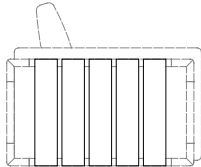

central with external structure centrale con struttura esterna

Dimensions in mm. MC Meroni & Colzani reserved the right to make change is reserved. This informations are based on the last price list.

Dimensioni in mm. MC Meroni & Colzani si riserva il diritto di apportare modifiche ai modelli senza preavviso. Le informazioni sono basate sull'ultimo aggiornamento del listino.

DATA SHEET
V. 1 2022

ANZIO SOFA

Maurizio Di Mauro 2022

ACCESSORIES | ACCESSORI

saddle accessory A
accessorio cuoio A

saddle accessory B
accessorio cuoio B

integrated table
tabolino integrato

A - cm 39x79
B - cm 39x139
C - cm 39x159