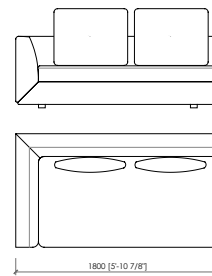

Accessori

Accessorio cuoio

Tavolino integrato (laccato opaco | impiallacciato frassino o canaletto)

Server rotondo (laccato opaco o lucido)

ANZIO SOFA

Maurizio Di Mauro 2022

armchair | poltrona

lateral with external structure laterale con struttura esterna

central with external structure centrale con struttura esterna

Dimensions in mm. MC Meroni & Colzani reserved the right to make change is reserved. This informations are based on the last price list.

Dimensioni in mm. MC Meroni & Colzani si riserva il diritto di apportare modifiche ai modelli senza preavviso. Le informazioni sono basate sull'ultimo aggiornamento del listino.