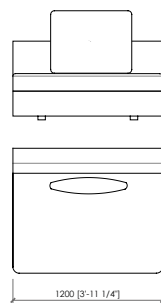

Accessori

Accessorio cuoio

Tavolino integrato (laccato opaco | impiallacciato frassino o canaletto)

Server rotondo (laccato opaco o lucido)

ANZIO SOFA

Maurizio Di Mauro 2022

armchair | poltrona

lateral with external structure laterale con struttura esterna

central with external structure centrale con struttura esterna

Dimensions in mm. MC Meroni & Colzani reserved the right to make change is reserved. This informations are based on the last price list.

Dimensioni in mm. MC Meroni & Colzani si riserva il diritto di apportare modifiche ai modelli senza preavviso. Le informazioni sono basate sull'ultimo aggiornamento del listino.