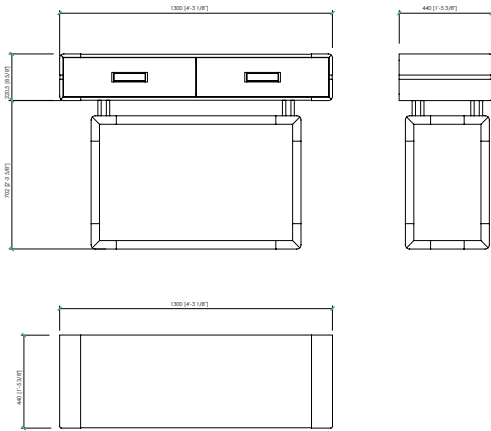

Massello noce canaletto | Massello frassino poro aperto

Raccordi base

Metallo con finiture metalliche.

Maniglie

Pelle su supporto di metallo

Dimensioni

cm 130x44x93h

ANZIO console
 Maurizio Di Mauro - 2022