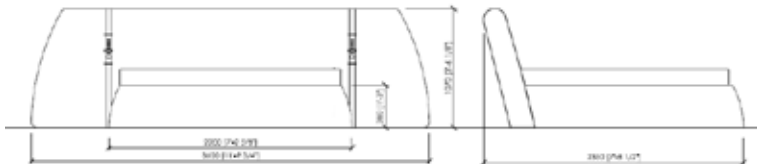

cm 360x235x107h (38h)
in 141"3/4x92"1/2x42"1/8h (15"h)
rete | slatted cm 200x200 | in 78"3/4x78"3/4

US MARKET - KING SIZE
cm 353x238x107h(38h)
in 139"x93"5/7x42"1/8h (15"h)
rete | slatted cm 193x203 | in 76"x80"