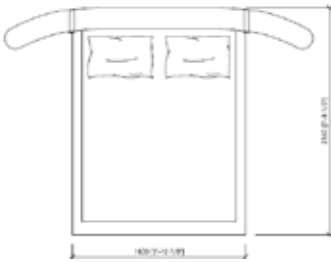

Rivestimento giroletto, in pelle o tessuto, sfoderabile

Dimensioni materasso

cm 160x200
queen size cm 152x203
cm 180x200
cm 200x200
king size cm 193x203

Note

Disponibile anche in versione con box contenitore

ANFITEATRO

MC Lab - 2016

cm 320x235x107h (38h)
in 126"x92"1/2x42"1/8h (15"h)
 rete | slatted cm 160x200 | in 63"x78"3/4

US MARKET - QUEEN SIZE
cm 312x238x107h(38h)
in 122"5/6x93"5/7x42"1/8h (15"h)
 rete | slatted cm 152x203 | in 60"x80"

cm 340x235x107h (38h)
in 133"6/7x92"1/2x42"1/8h (15"h)
 rete | slatted cm 180x200 | in 70"6/7x78"3/4

cm 360x235x107h (38h)
in 141"3/4x92"1/2x42"1/8h (15"h)
 rete | slatted cm 200x200 | in 78"3/4x78"3/4