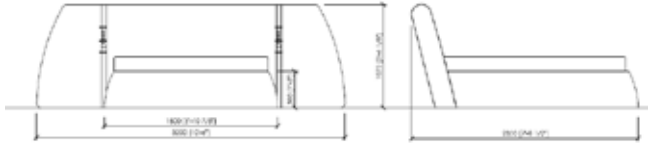

Rivestimento giroletto, in pelle o tessuto, sfoderabile

Dimensioni materasso

cm 160x200
queen size cm 152x203
cm 180x200
cm 200x200
king size cm 193x203

Note

Disponibile anche in versione con box contenitore

ANFITEATRO

MC Lab - 2016

cm 320x235x107h (38h)
in 126"x92"1/2x42"1/8h (15"h)
 rete | slatted cm 160x200 | in 63"x78"3/4

US MARKET - QUEEN SIZE
cm 312x238x107h(38h)
in 122"5/6x93"5/7x42"1/8h (15"h)
 rete | slatted cm 152x203 | in 60"x80"

cm 340x235x107h (38h)
in 133"6/7x92"1/2x42"1/8h (15"h)
 rete | slatted cm 180x200 | in 70"6/7x78"3/4

cm 360x235x107h (38h)
in 141"3/4x92"1/2x42"1/8h (15"h)
 rete | slatted cm 200x200 | in 78"3/4x78"3/4