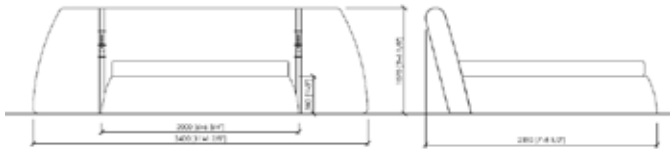

Rivestimento giroletto, in pelle o tessuto, sfoderabile

Dimensioni materasso

cm 160x200
queen size cm 152x203
cm 180x200
cm 200x200
king size cm 193x203

Note

Disponibile anche in versione con box contenitore

ANFITEATRO

MC Lab - 2016

cm 320x235x107h (38h)
in 126"x92"1/2x42"1/8h (15"h)
 rete | slatted cm 160x200 | in 63"x78"3/4

US MARKET - QUEEN SIZE
cm 312x238x107h(38h)
in 122"5/6x93"5/7x42"1/8h (15"h)
 rete | slatted cm 152x203 | in 60"x80"

cm 340x235x107h (38h)
in 133"6/7x92"1/2x42"1/8h (15"h)
 rete | slatted cm 180x200 | in 70"6/7x78"3/4

cm 360x235x107h (38h)
in 141"3/4x92"1/2x42"1/8h (15"h)
 rete | slatted cm 200x200 | in 78"3/4x78"3/4