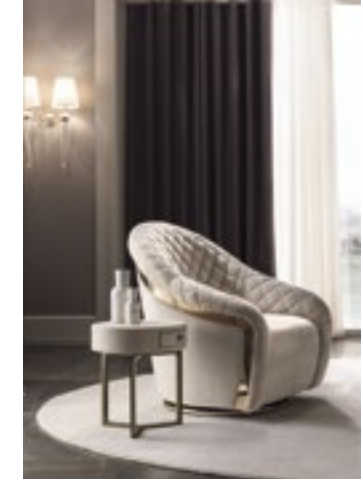

Pag. 68

PORTOFINO poltrona girevole in velluto Aston avorio, fascia e base oro pallido
TEO tavolino bronzo spazzolato e rivestimento in pelle Saffiano gesso
LEO applique 2 luci in panna lucido con dettagli in oro pallido

PORTOFINO swivel armchair, "Aston" velvet upholstery in ivory colour, pale gold element and base
TEO table, brushed bronze frame and Saffiano leather in chalk colour
LEO two-lights wall lamp, glossy cream finish and pale gold elements