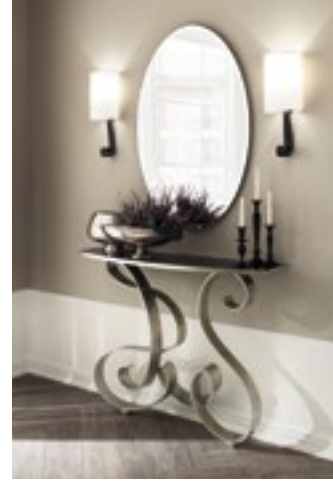

Pag. 63

MIRÒ ART consolle in foglia argento champagne e piano in specchio fumè
GEMMA specchiera
YOLE applique laccato nero lucido

MIRÒ ART console, silver leaf finish and smoked mirror top
GEMMA mirror
YOLE wall lamp, polished black lacquer finish