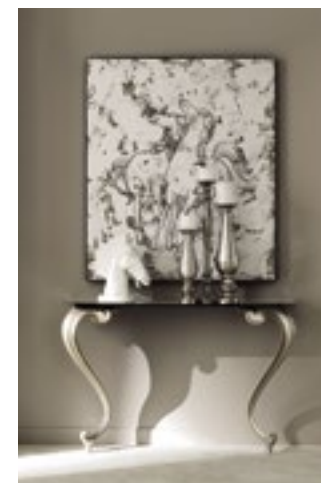

Pag. 45

GEORGE consolle argento champagne, piano in specchio fumè
DANZA DEI CAVALLI pannello decorativo, cm 110 x 130, con cornice nero seppia

GEORGE console, champagne silver finish and smoked mirror top
DANZA DEI CAVALLI decorative panel, cm 110 x 130, with sepia black frame