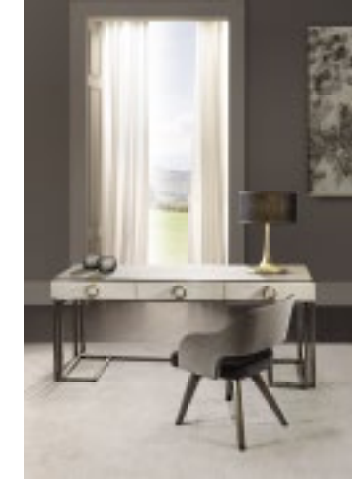

Pag. 58

VOYAGE scrivania madreperla spatolato, maniglie oro pallido, struttura bronzo spazzolato. Cartella appoggiata in pelle con profili in bronzo spazzolato
ADRIA SEDIA, rivestimento esterno in nabuck sand e interno lurex, seduta in velluto Aston marrone, gambi in bronzo spazzolato
LUCY lampada ottone satinato
FLOWERING pannello decorativo, cm 110 x 130, con cornice in foglia oro

VOYAGE desk, brushed mother-of-pearl finish, pale gold handles and patinated bronze framework, leather removable top with brushed bronze edges
ADRIA padded chair, back upholstery: sand nubuck on the outside and lurex inside, brown "Aston" velvet seat; brushed bronze feet
LUCY lamp, patinated brass finish
FLOWERING decorative panel, cm 110 x 130, with gold leaf frame