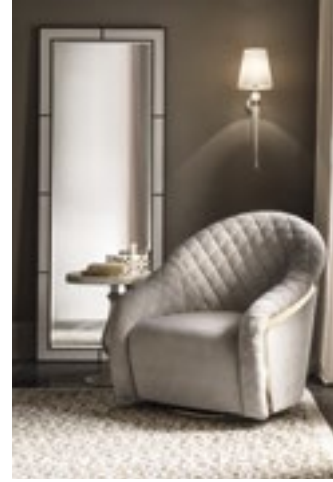

Pag. 103

PORTOFINO poltrona girevole in velluto Aston avorio, fascia e base oro pallido
GRAY tavolino madreperla
AMELIA specchiera alta, in bronzo spazzolato e pelle Saffiano gesso
LEO applique una luce, panna lucido con dettagli oro pallido

*PORTOFINO swivel armchair, "Aston" velvet upholstery in ivory colour, pale gold element and base
GRAY table, mother-of-pearl finish
AMELIA mirror, tall version, brushed bronze frame with "Saffiano" leather in chalk colour
LEO one-light wall lamp, glossy cream finish and pale gold elements*