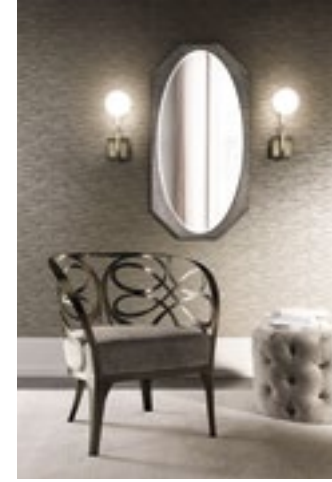

Pag. 118

NOÈ poltroncina bronzo spazzolato, rivestimento velluto Bellagio taupe
GEORGE pouf in velluto Aston mastice
MARILYN alta specchiera bronzo spazzolato
NOA SFERA applique bronzo spazzolato

*NOÈ small armchair, brushed bronze frame and "Bellagio" velvet upholstery in taupe colour
GEORGE pouf, "Aston" velvet upholstery in mastic colour
MARILYN mirror, tall version, brushed bronze frame
NOA SFERA wall lamp, brushed bronze finish*