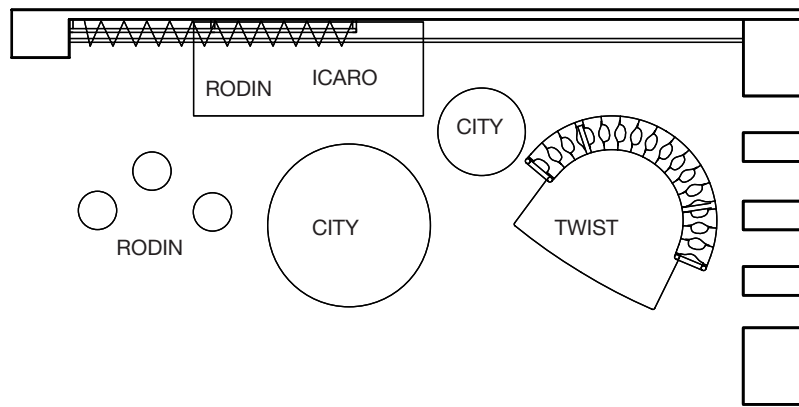

1 pag 7

TWIST poltrona
"40 anniversary limited editions"
cm 110 x 86 x 83 h
Struttura: OS Ottone Spazzolato
Fasce: E04 Econabuck Grigio
Imbottitura: 807 Tessuto Sirolo Ostrica

TWIST armchair
"40 anniversary limited editions"
cm 110 x 86 x 83 h
Structure: OS Ottone Spazzolato
Bands: E04 Econabuck Grigio
Padding: 807 Tessuto Sirolo Ostrica

ICARO cabinet
cm 120 x 49 x 145 h
Struttura: BQ Bronzo Patinato
Ante: GL Decorato Glicine
Interno: SK Sky

ICARO cabinet
cm 120 x 49 x 145 h
Structure: BQ Bronzo Patinato
Doors: GL Decorato Glicine
Inside: SK Sky

RODIN sospensione
cm ø 47 x 115-55 h
Struttura: 81 Bronzo

RODIN ceiling lamp
cm ø 47 x 115-55 h
Structure: 81 Bronzo

CITY tavolino rotondo basso
cm ø 85 x 35,8 h
Struttura: OS Ottone Spazzolato
Piano: LD Liquid Gold

CITY low round coffee table
cm ø 85 x 35,8 h
Structure: OS Ottone Spazzolato
Top: LD Liquid Gold

CITY tavolino rotondo alto
cm. ø 45,7 x 56,4 h
Struttura: OS Ottone Spazzolato
Piano: LP Panna Laccato Lucido

CITY high round coffee table
cm. ø 45,7 x 56,4 h
Structure: OS Ottone Spazzolato
Top: LP Panna Laccato Lucido

RODIN scultura
cm 50 h
81 Bronzo

RODIN sculpture
cm 50 h
81 Bronzo

EN PLEIN AIR profumo ambiente
240 ml set 6 pz
EN PLEIN AIR profumo ambiente spray
100 ml set 16 pz
FRUITS D'ETÉ profumo ambiente
240 ml set 6 pz
CANDELE PROFUMATE
set 12 pz

EN PLEIN AIR room fragrance
240 ml set 6 pz
EN PLEIN AIR room fragrance spray
100 ml set 16 pz
FRUITS D'ETÉ room fragrance
240 ml set 6 pz
SCENTED CANDLE
set 12 pz

TENDA
140 x 300 h set 2 pz
149 Velluto Bellagio Mastice

CURTAIN
140 x 300 h set 2 pz
149 Velluto Bellagio Mastice