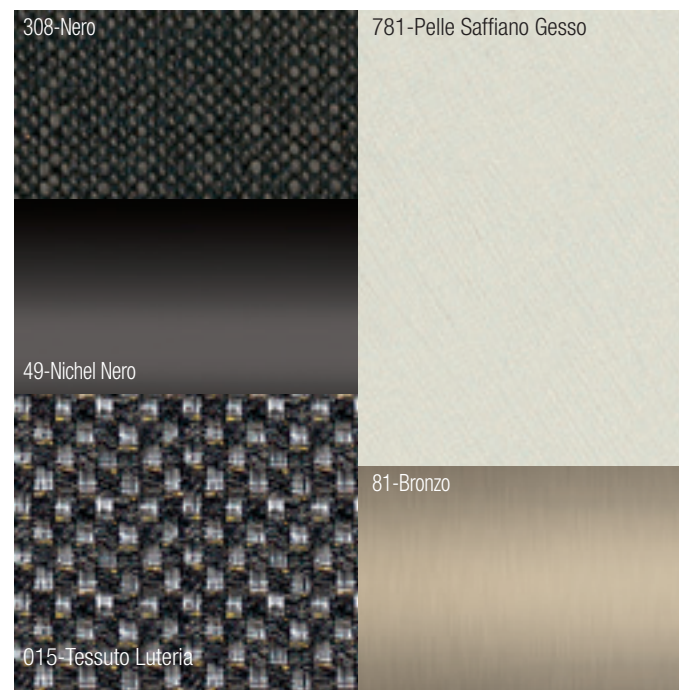

URBINO BALDACCHINO
four-poster bed
(for mattress 180x200cm)
cm 200 x 225 x 204-33,5 h
Structure: 49 Nikel Nero

VALENTINO bedside table
cm ø 52 x 54 h
Structure: 781 Pelle Saffiano Gesso
Details: 81 Bronzo

COCÒ bench
cm 180 x 36 x 43 h
Upholstery: 015 Tessuto Luteria
Legs: 49 Nikel Nero

LUCY lamp
cm ø 35 x 50 h
Structure: 49 Nikel Nero
Lampshadow: 308 Nero

EN PLEIN AIR room fragrance
240 ml set 6 pz
EN PLEIN AIR room fragrance spray
100 ml set 16 pz
FRUITS D'ÉTÉ room fragrance
240 ml set 6 pz
SCENTED CANDLE
set 12 pz

6

pag 27, 30-31

VALENTINO comò
cm 145 x 55 x 77 h
Struttura: 781 Pelle Saffiano Gesso
Dettagli: 81 Bronzo

CITY toletta
cm 150 x 50 x 156-76 h
Struttura: LP Laccato Panna Lucido
Dettagli: 49 Nikel Nero

AURORA sedia bacchettata
cm 56 x 55 x 78,5-47 h
Struttura: 49 Nikel Nero
Seduta: 803 Tessuto Sirolo Grey

AMELIA specchiera
cm 76 x 2,5 x 190 h
Struttura: 81 Bronzo
Inserito: 781 Pelle Saffiano Gesso

VALENTINO chest of drawers
cm 145 x 55 x 77 h
Struttura: 781 Pelle Saffiano Gesso
Details: 81 Bronzo

CITY dressing table
cm 150 x 50 x 156-76 h
Structure: LP Laccato Panna Lucido
Details: 49 Nikel Nero

AURORA barred-back chair
cm 56 x 55 x 78,5-47 h
Structure: 49 Nikel Nero
Seat: 803 Tessuto Sirolo Grey

AMELIA mirror
cm 76 x 2,5 x 190 h
Structure: 81 Bronzo
Label: 781 Pelle Saffiano Gesso

5