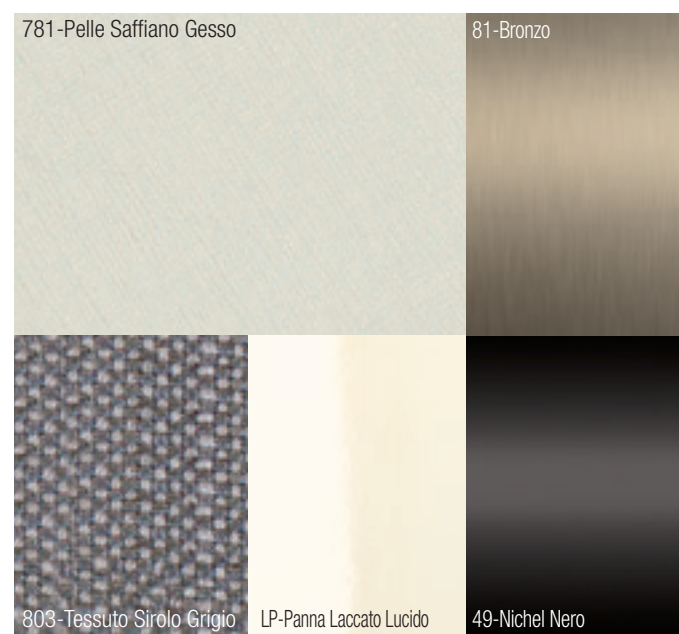

5

pag 10-11, 28-29, 30-31

URBINO BALDACCHINO
letto a baldacchino
(per materasso 180x200cm)
cm 200 x 225 x 204-33,5 h
Struttura: 49 Nikel Nero

VALENTINO comodino
cm ø 52 x 54 h
Struttura: 781 Pelle Saffiano Gesso
Details: 81 Bronzo

COCÒ panchetta
cm 180 x 36 x 43 h
Rivestimento: 015 Tessuto Luteria
Gambe: 49 Nikel Nero

LUCY lampada
cm ø 35 x 50 h
Struttura: 49 Nikel Nero
Paralume: 308 Nero

EN PLEIN AIR profumo ambiente
240 ml set 6 pz
EN PLEIN AIR profumo ambiente spray
100 ml set 16 pz
FRUITS D'ÉTÉ profumo ambiente
240 ml set 6 pz
CANDELE PROFUMATE
set 12 pz

URBINO BALDACCHINO
four-poster bed
(for mattress 180x200cm)
cm 200 x 225 x 204-33,5 h
Structure: 49 Nikel Nero

VALENTINO bedside table
cm ø 52 x 54 h
Structure: 781 Pelle Saffiano Gesso
Details: 81 Bronzo

COCÒ bench
cm 180 x 36 x 43 h
Upholstery: 015 Tessuto Luteria
Legs: 49 Nikel Nero

LUCY lamp
cm ø 35 x 50 h
Structure: 49 Nikel Nero
Lampshadow: 308 Nero

EN PLEIN AIR room fragrance
240 ml set 6 pz
EN PLEIN AIR room fragrance spray
100 ml set 16 pz
FRUITS D'ÉTÉ room fragrance
240 ml set 6 pz
SCENTED CANDLE
set 12 pz

6

pag 27, 30-31

VALENTINO comò
cm 145 x 55 x 77 h
Struttura: 781 Pelle Saffiano Gesso
Dettagli: 81 Bronzo

CITY toletta
cm 150 x 50 x 156-76 h
Struttura: LP Laccato Panna Lucido
Dettagli: 49 Nikel Nero

AURORA sedia bacchettata
cm 56 x 55 x 78,5-47 h
Struttura: 49 Nikel Nero
Seduta: 803 Tessuto Sirolo Grey

AMELIA specchiera
cm 76 x 2,5 x 190 h
Struttura: 81 Bronzo
Inserito: 781 Pelle Saffiano Gesso

VALENTINO chest of drawers
cm 145 x 55 x 77 h
Struttura: 781 Pelle Saffiano Gesso
Details: 81 Bronzo

CITY dressing table
cm 150 x 50 x 156-76 h
Structure: LP Laccato Panna Lucido
Details: 49 Nikel Nero

AURORA barred-back chair
cm 56 x 55 x 78,5-47 h
Structure: 49 Nikel Nero
Seat: 803 Tessuto Sirolo Grey