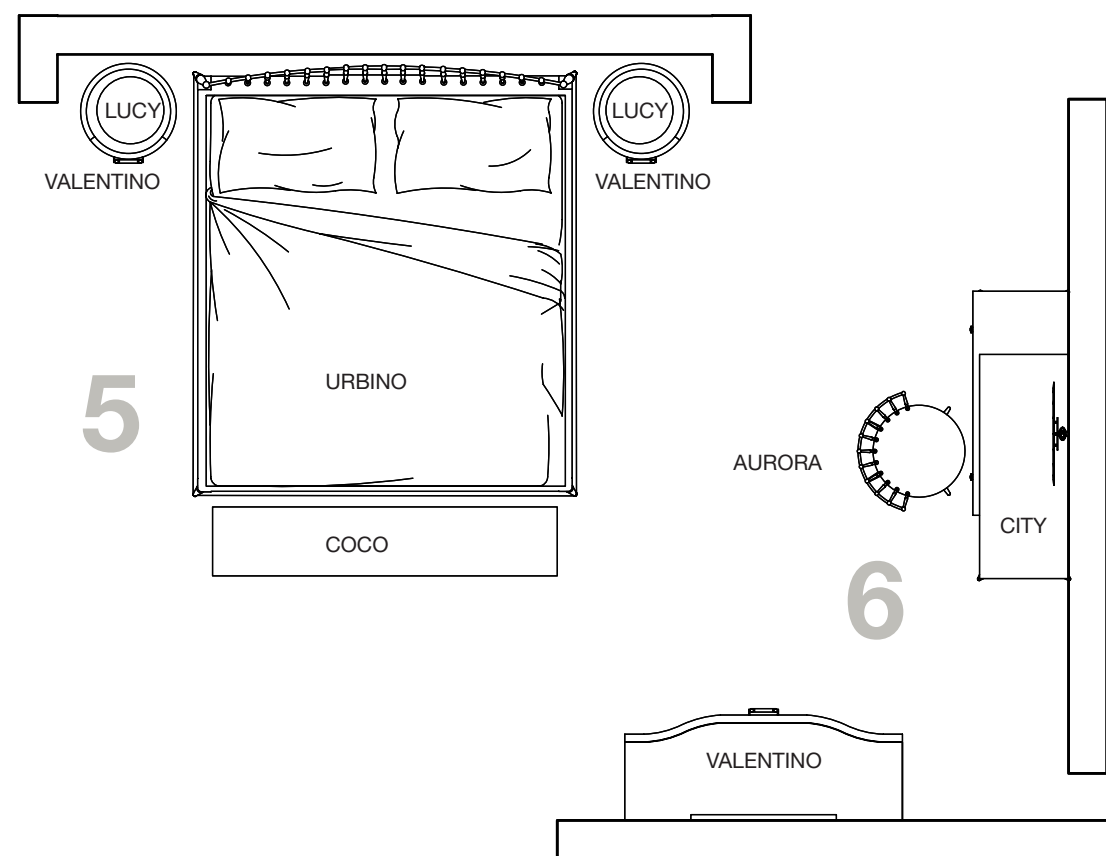

5

pag 10-11, 28-29, 30-31

URBINO BALDACCHINO
letto a baldacchino
(per materasso 180x200cm)
cm 200 x 225 x 204-33,5 h
Struttura: 49 Nikel Nero

VALENTINO comodino
cm ø 52 x 54 h
Struttura: 781 Pelle Saffiano Gesso
Details: 81 Bronzo

COCÒ panchetta
cm 180 x 36 x 43 h
Rivestimento: 015 Tessuto Luteria
Gambe: 49 Nikel Nero

LUCY lampada
cm ø 35 x 50 h
Struttura: 49 Nikel Nero
Paralume: 308 Nero

EN PLEIN AIR profumo ambiente
240 ml set 6 pz
EN PLEIN AIR profumo ambiente spray
100 ml set 16 pz
FRUITS D'ÉTÉ profumo ambiente
240 ml set 6 pz
CANDELE PROFUMATE
set 12 pz

URBINO BALDACCHINO
four-poster bed
(for mattress 180x200cm)
cm 200 x 225 x 204-33,5 h
Structure: 49 Nikel Nero

VALENTINO bedside table
cm ø 52 x 54 h
Structure: 781 Pelle Saffiano Gesso
Details: 81 Bronzo

COCÒ bench
cm 180 x 36 x 43 h
Upholstery: 015 Tessuto Luteria
Legs: 49 Nikel Nero

LUCY lamp
cm ø 35 x 50 h
Structure: 49 Nikel Nero
Lampshadow: 308 Nero

EN PLEIN AIR room fragrance
240 ml set 6 pz
EN PLEIN AIR room fragrance spray
100 ml set 16 pz
FRUITS D'ÉTÉ room fragrance
240 ml set 6 pz
SCENTED CANDLE
set 12 pz

6

pag 27, 30-31

VALENTINO comò
cm 145 x 55 x 77 h
Struttura: 781 Pelle Saffiano Gesso
Dettagli: 81 Bronzo

CITY toletta
cm 150 x 50 x 156-76 h
Struttura: LP Laccato Panna Lucido
Dettagli: 49 Nikel Nero

AURORA sedia bacchettata
cm 56 x 55 x 78,5-47 h
Struttura: 49 Nikel Nero
Seduta: 803 Tessuto Sirolo Grey

AMELIA specchiera
cm 76 x 2,5 x 190 h
Struttura: 81 Bronzo
Inserito: 781 Pelle Saffiano Gesso

VALENTINO chest of drawers
cm 145 x 55 x 77 h
Struttura: 781 Pelle Saffiano Gesso
Details: 81 Bronzo

CITY dressing table
cm 150 x 50 x 156-76 h
Structure: LP Laccato Panna Lucido
Details: 49 Nikel Nero

AURORA barred-back chair
cm 56 x 55 x 78,5-47 h
Structure: 49 Nikel Nero
Seat: 803 Tessuto Sirolo Grey