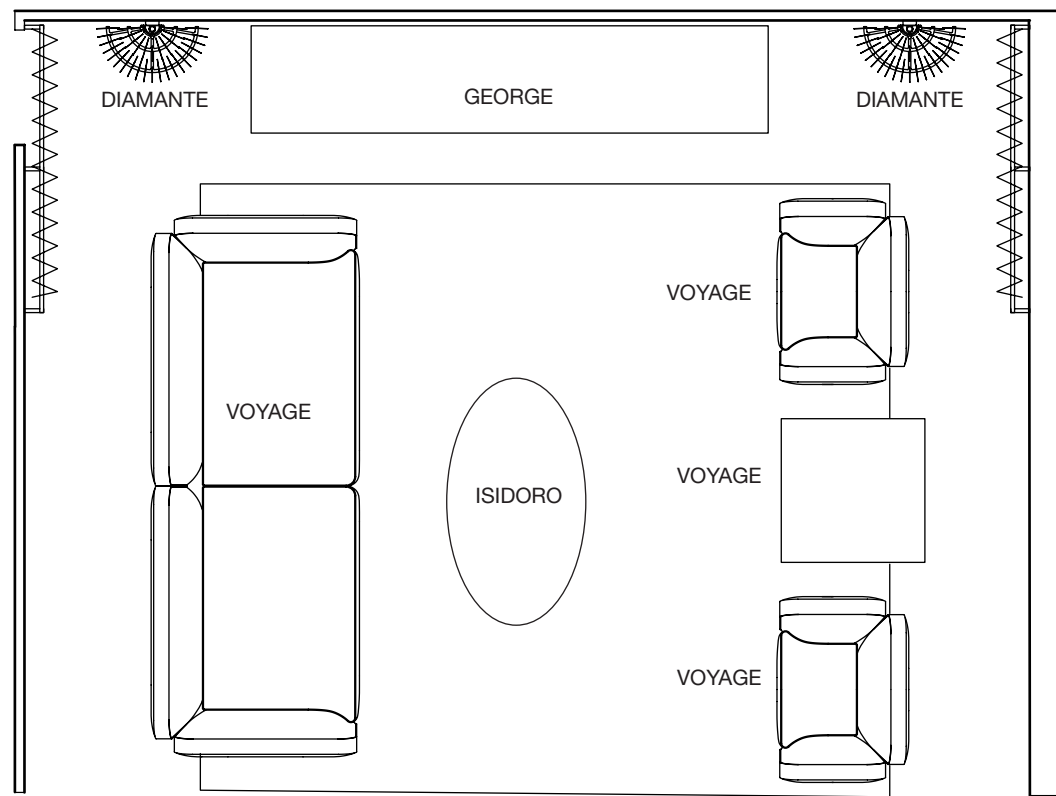

2

pag 10, 20-21, 23, 24-25

VOYAGE poltrona
cm 97 x 84 x 73 h
Struttura: 81 Bronzo
Imbottitura: 144 Velluto Bellagio Cipria

VOYAGE divano
cm 280 x 107 x 73 h
Struttura: 81 Bronzo
Imbottitura: 144 Velluto Bellagio Cipria

GEORGE mobile Tv
cm 270 x 57 x 202 h
Struttura: M5 Madreperla Spatolato
Dettagli: 81 Bronzo
Rivestimento ante: 781 Pelle Saffiano Gesso

ISIDORO tavolo ovale
cm 73 x 143 x 39 h
Piano: M30 Marmo Mystic Brown
Base: OP Oro Pallido

VOYAGE tavolino quadrato
cm. 75 x 75 x 55 h
Piano: M30 Marmo Mystic Brown
Base: 782 Pelle Saffiano Lino
Dettagli: 81 Bronzo

DIAMANTE applique
cm 58 x 33 x 40 h
Struttura: OP Oro Pallido

TENDA
140 x 300 h set 2 pz
Teatro Avorio

TAPPETO
360 x 320 cm
Prestige Silk

VOYAGE armchair
cm 97 x 84 x 73 h
Structure: 81 Bronzo
Padding: 144 Velluto bellagio cipria

VOYAGE sofa
cm 280 x 107 x 73 h
Structure: 81 Bronzo
Padding: 144 Velluto bellagio cipria

GEORGE book-shelf cabinet with motorized opening
cm 270 x 57 x 202 h
Structure: M5 Madreperla Spatolato
Details: 81 Bronzo
Doors upholstery: 781 Pelle Saffiano Gesso

ISIDORO oval coffee table
cm 73 x 143 x 39 h
Top: M30 Marmo Mystic Brown
Base: OP Oro Pallido

VOYAGE square coffee table
cm. 75 x 75 x 55 h
Top: M30 Marmo Mystic Brown
Base: 782 Pelle Saffiano Lino
Dettagli: 81 Bronzo

DIAMANTE wall lamp
cm 58 x 33 x 40 h
Structure: OP Oro Pallido

CURTAIN
140 x 300 h set 2 pz
Teatro Avorio

CARPET
360 x 320 cm
Prestige Silk