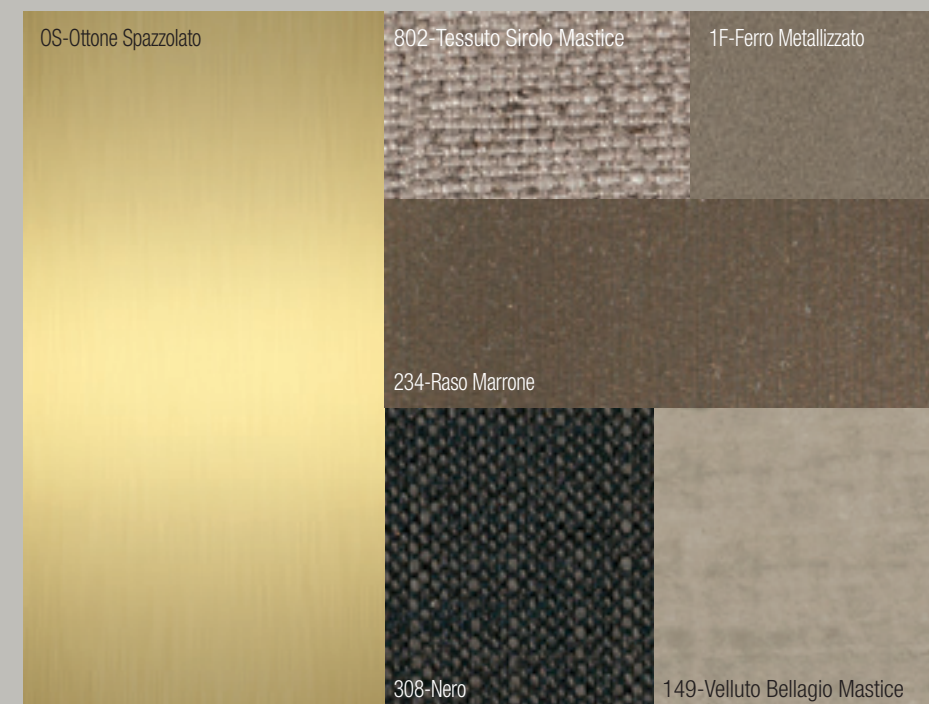

CURTAIN
cm 140 x 300 h
234 Raso Marrone

CURTAIN
cm 140 x 300 h
149 Velluto Bellagio Mastice

GOLDEN CITY painting
cm 70 x 190 h

DIADEMA

13

pag 54-55

DIADEMA libreria
cm 151 x 36 x310 h
Struttura: OP Oro Pallido
Piani: 1F Ferro Metallizzato