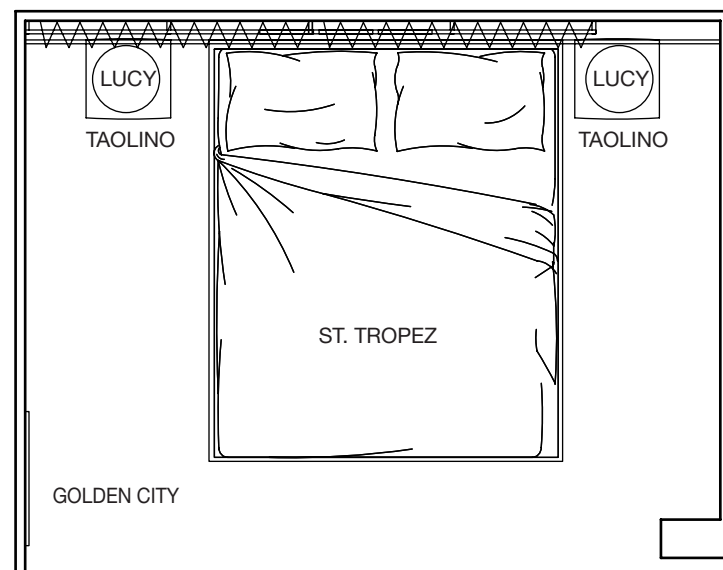

DIADEMA

12

pag 60-61, 62-63

ST. TROPEZ letto con box
(per materasso 160x200cm)
cm 171 x 220 x 124-35 h
Cuscinotti: 802 Tessuto Sirolo Mastice
Rivestimento: 802 Tessuto Sirolo Mastice
Struttura: 1F Ferro Metallizzato

TODI Coordinato matrimoniale
Stone Grey
cm 250 x 200

TAOLINO comodino
cm 54 x 42 x 47 h
Struttura: 1F Ferro Metallizzato
Cassetto: 802 Tessuto Sirolo Mastice

LUCY lampada
cm ø 35 x 50 h
Struttura: OS Ottone Spazzolato
Paralume: 308 Nero

TENDA
cm 140 x 300 h
234 Raso Marrone

TENDA
cm 140 x 300 h
149 Velluto Bellagio Mastice

GOLDEN CITY quadro
cm 70 x 190 h

ST. TROPEZ bed with box
(for mattress 160x200cm)
cm 171 x 220 x 124-35 h
Cushions: 802 Tessuto Sirolo Mastice
Upholstery: 802 Tessuto Sirolo Mastice
Structure: 1F Ferro Metallizzato

TODI Double bed set
Stone Grey
cm 250 x 200

TAOLINO bedside table
cm 54 x 42 x 47 h
Structure: 1F Ferro Metallizzato
Drawer: 802 Tessuto Sirolo Mastice

LUCY lamp
cm ø 35 x 50 h
Structure: OS Ottone Spazzolato
Lampshade: 308 Nero

CURTAIN
cm 140 x 300 h
234 Raso Marrone

CURTAIN
cm 140 x 300 h
149 Velluto Bellagio Mastice

GOLDEN CITY painting
cm 70 x 190 h