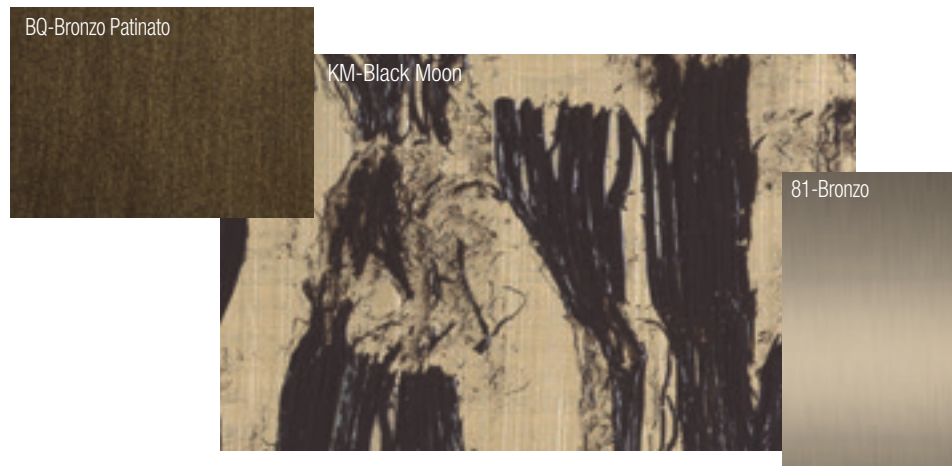

16

pag 37

RODIN consolle
cm 140 x 33 x 83 h
Piano: KM Black Moon
Struttura: BQ Bronzo Patinato

STONE specchiera
cm 44,5 x 1,5 x 59 h
81 Bronzo

ELIS Lampada
cm ø 30 x 70 h
Struttura: 81 Bronzo
Paralume: 308 Nero

RODIN console
cm 140 x 33 x 83 h
Top: KM Black Moon
Structure: BQ Bronzo Patinato

STONE mirror
cm 44,5 x 1,5 x 59 h
81 Bronzo

ELIS Lamp
cm ø 30 x 70 h
Structure: 81 Bronzo
Lampshade: 308 Nero

17

pag 64-65

DIAMANTE madia
cm 202 x 56 x 100 h
Struttura: M5 Madreperla Spatolato
Dettagli: OP Oro Pallido

LIZ sedia bassa
cm 50 x 63 x 94-49 h
Rivestimento: A03 Velluto Aston Avorio
Puntali: OP Oro Pallido

DIAMANTE lampadario
cm ø 94 x 135-80 h
OP Oro Pallido

DIAMANTE sideboard
cm 202 x 56 x 100 h
Structure: M5 Madreperla Spatolato
Details: OP Oro Pallido

LIZ low chair
cm 50 x 63 x 94-49 h
Upholstery: A03 Velluto Aston Avorio
End cups: OP Oro Pallido

DIAMANTE chandelier
cm ø 94 x 135-80 h
OP Oro Pallido