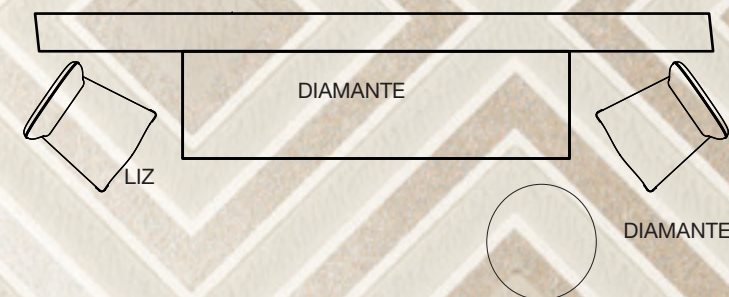

16

pag 37

RODIN consolle
cm 140 x 33 x 83 h
Piano: KM Black Moon
Struttura: BQ Bronzo Patinato

STONE specchiera
cm 44,5 x 1,5 x 59 h
81 Bronzo

ELIS Lampada
cm ø 30 x 70 h
Struttura: 81 Bronzo
Paralume: 308 Nero

RODIN console
cm 140 x 33 x 83 h
Top: KM Black Moon
Structure: BQ Bronzo Patinato

STONE mirror
cm 44,5 x 1,5 x 59 h
81 Bronzo

ELIS Lamp
cm ø 30 x 70 h
Structure: 81 Bronzo
Lampshade: 308 Nero

17

pag 64-65

DIAMANTE madia
cm 202 x 56 x 100 h
Struttura: M5 Madreperla Spatolato
Dettagli: OP Oro Pallido

LIZ sedia bassa
cm 50 x 63 x 94-49 h
Rivestimento: A03 Velluto Aston Avorio
Puntali: OP Oro Pallido

DIAMANTE lampadario
cm ø 94 x 135-80 h
OP Oro Pallido

DIAMANTE sideboard
cm 202 x 56 x 100 h
Structure: M5 Madreperla Spatolato
Details: OP Oro Pallido

LIZ low chair
cm 50 x 63 x 94-49 h
Upholstery: A03 Velluto Aston Avorio
End cups: OP Oro Pallido

DIAMANTE chandelier
cm ø 94 x 135-80 h
OP Oro Pallido