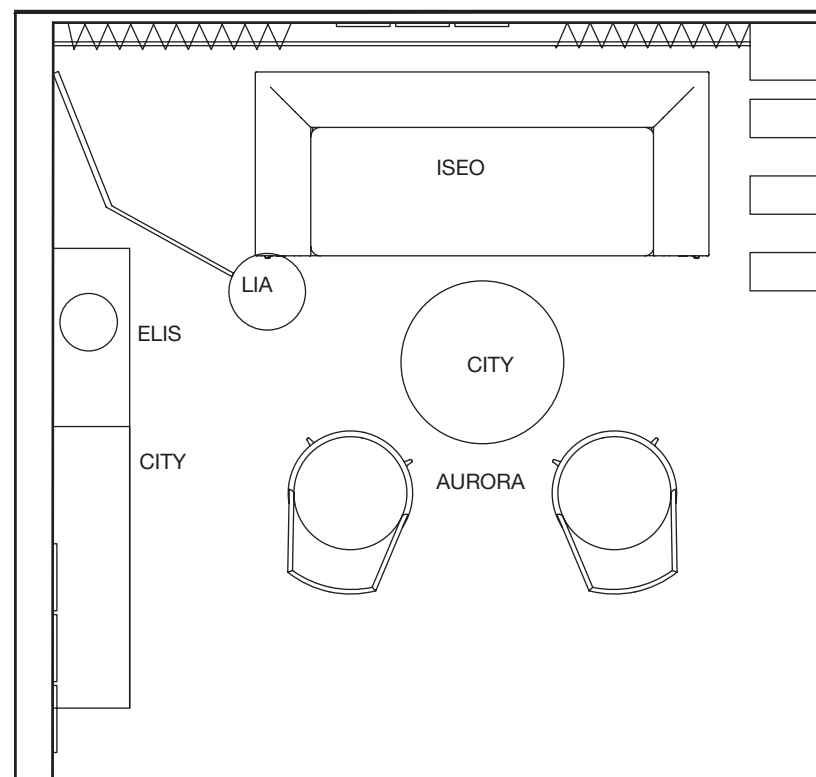

4

pag 32-33, 34-35

ISEO divano
cm 237 x 97,3x79 h
Rivestimento: 143 Velluto Bellagio Night
Base: BQ Bronzo Patinato

AURORA poltrona bacchettata
cm 65,5 x 83,1 x 81,5-40 h
Struttura: 49 Nickel Nero
Seduta: 803 Tessuto Sirolo Grey

CITY tavolino rotondo
cm ø 85 x 35,8 h
Struttura: 81 Bronzo
Piano: UM Blue Moon

CITY tavolino alto
cm ø 85 x 35,8 h
Struttura: 49 Nickel Nero
Piano: Specchio Cobalto Policromo

CITY mobile tv
cm 47/240 x 40 x 52 h
Struttura: LP Laccato Panna Lucido
Dettagli: 49 Nickel Nero

LIA lampada pensile grande
cm 40 x 150 x 40 h
Struttura: 1F Ferro Metallizzato
Paralume: 345 Lino Capri Mastiche

ELIS lampada
cm ø 30 x 70 h
Struttura: 81 Bronzo
Paralume: 308 Nero

FRAGMENT SKY SET quadri
cm 28 x 28 h

RODIN scultura
cm 75 h
81 Bronzo

ISEO sofa
cm 237 x 97,3x79 h
Upholstery: 143 Velluto Bellagio Night
Base: BQ Bronzo Patinato

AURORA iron back chair
cm 65,5 x 83,1 x 81,5-40 h
Structure: 49 Nickel Nero
Seat 803 Tessuto Sirolo Grey

CITY low round coffee table
cm ø 85 x 35,8 h
Structure: 81 Bronzo
Top: UM Blue Moon

CITY high coffee table
cm ø 85 x 35,8 h
Structure: 49 Nickel Nero
Top: Specchio Cobalto Policromo

CITY console table
cm 47/240 x 40 x 52 h
Structure: LP Laccato Panna Lucido
Details: 49 Nickel Nero

LIA big wall lamp
cm 40 x 150 x 40 h
Structure: 1F Ferro Metallizzato
Lampshade: 345 Lino Capri Mastiche

ELIS lamp
cm ø 30 x 70 h
Structure: 81 Bronzo
Lampshade: 308 Nero

FRAGMENT SKY SET painting
cm 28 x 28 h

RODIN sculpture
cm 75 h
81 Bronzo