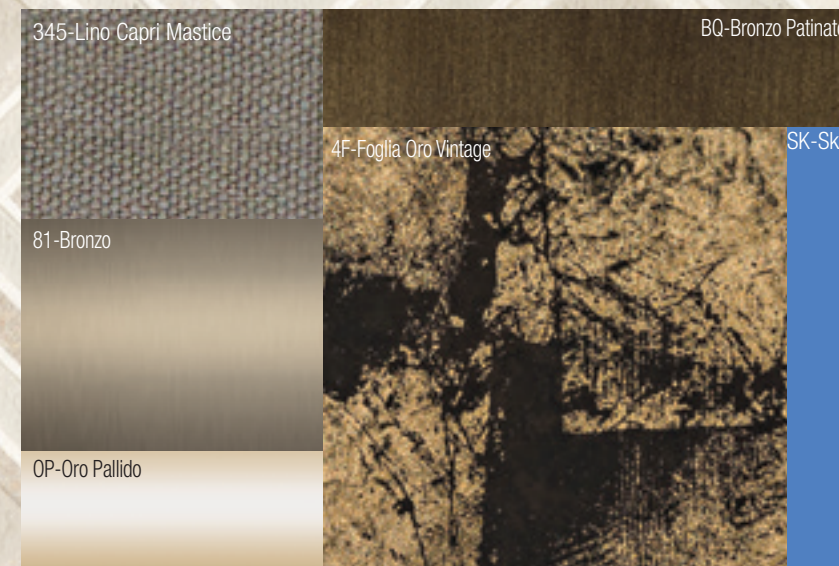

16

pag 37

RODIN consolle
cm 140 x 33 x 83 h
Piano: KM Black Moon
Struttura: BQ Bronzo Patinato

STONE specchiera
cm 44,5 x 1,5 x 59 h
81 Bronzo

ELIS Lampada
cm ø 30 x 70 h
Struttura: 81 Bronzo
Paralume: 308 Nero

RODIN console
cm 140 x 33 x 83 h
Top: KM Black Moon
Structure: BQ Bronzo Patinato

STONE mirror
cm 44,5 x 1,5 x 59 h
81 Bronzo

ELIS Lamp
cm ø 30 x 70 h
Structure: 81 Bronzo
Lampshade: 308 Nero

17

pag 64-65

DIAMANTE madia
cm 202 x 56 x 100 h
Struttura: M5 Madreperla Spatolato
Dettagli: OP Oro Pallido

LIZ sedia bassa
cm 50 x 63 x 94-49 h
Rivestimento: A03 Velluto Aston Avorio
Puntali: OP Oro Pallido

DIAMANTE lampadario
cm ø 94 x 135-80 h
OP Oro Pallido

DIAMANTE sideboard
cm 202 x 56 x 100 h
Structure: M5 Madreperla Spatolato
Details: OP Oro Pallido

LIZ low chair
cm 50 x 63 x 94-49 h
Upholstery: A03 Velluto Aston Avorio
End cups: OP Oro Pallido

DIAMANTE chandelier
cm ø 94 x 135-80 h
OP Oro Pallido