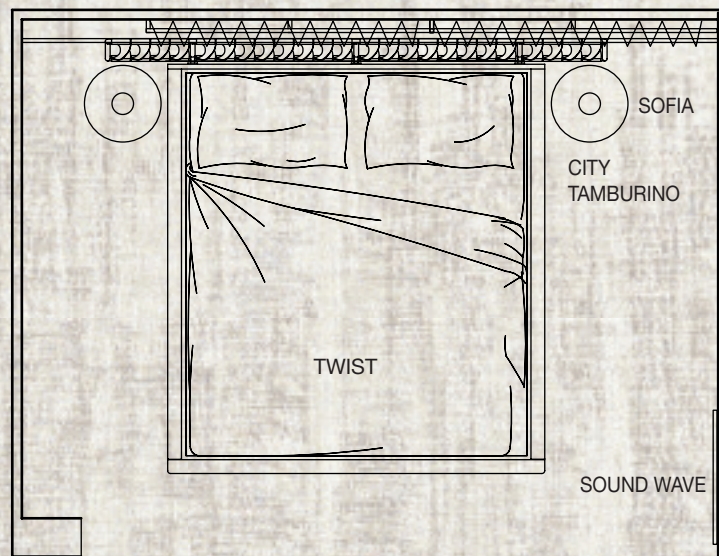

14

pag 56-57, 58-59

TWIST letto
(per materasso 160x200cm)
cm 242 x 228 x 108-31 h
Rivestimento: A03 Velluto Aston Avorio
Fasce: E02 Econabuck Panna
Struttura: OS Ottone Spazzolato

TODI GESSATO
Coordinato matrimoniale
Gesso
cm 250 x 200

CITY TAMBURINO comodino
cm ø 40 x 56 h
Piano: H1 Decorato Tela Sand
Base: OS Ottone Spazzolato

SOFIA sospensione
cm ø 28 x 58 h
Struttura: OP Oro Pallido
Paralume: 345 Lino Capri Mastice

TENDA
cm 140 x 300 h
801 Tessuto Sirolo Avorio

TENDA
cm 140 x 300 h
810 Linus Oro

SOUND WAVE quadro
cm 70 x 190 h

TWIST bed
(for mattress 160x200cm)
cm 242 x 228 x 108-31 h
Upholstery: A03 Velluto Aston Avorio
Bands: E02 Econabuck Panna
Structure: OS Ottone Spazzolato

TODI GESSATO
Double bed set
Gesso
cm 250 x 200

CITY TAMBURINO bedside table
cm ø 40 x 56 h
Top: H1 Decorato Tela Sand
Base: OS Ottone Spazzolato

SOFIA chandelier
cm ø 28 x 58 h
Structure: OP Oro Pallido
Lampshadow: 345 Lino Capri Mastice

CURTAIN
cm 140 x 300 h
801 Tessuto Sirolo Avorio

CURTAIN
cm 140 x 300 h
810 Linus Oro

SOUND WAVE painting
cm 70 x 190 h