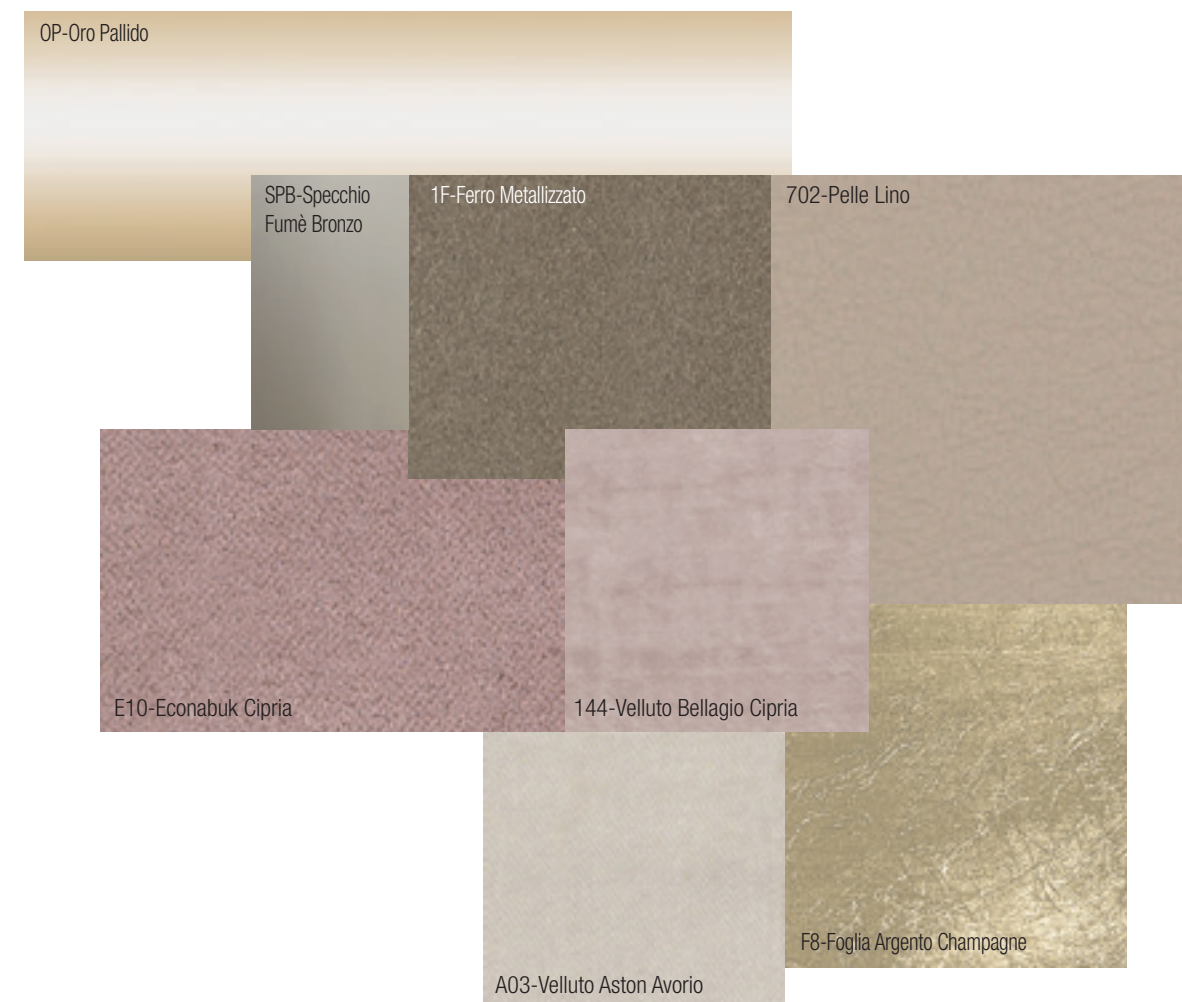

13

pag 54-55

DIADEMA libreria
cm 151 x 36 x310 h
Struttura: OP Oro Pallido
Piani: 1F Ferro Metallizzato

DIADEMA bookcase
cm 151 x 36 x310 h
Structure: OP Oro Pallido
Tops: 1F Ferro Metallizzato

ISIDORO tavolo
cm 240 x 120 x74 h
Piano: VBR Vetro Fumè Bronzo
Base: OP Oro Pallido

ISIDORO table
cm 240 x 120 x74 h
Top: VBR Vetro Fumè Bronzo
Base: OP Oro Pallido

AURORA sedia imbottita
cm 48 x 54 x 85,5-47 h
Schienale esterno: 702 Pelle Lino
Schienale: A03 Velluto Aston Avorio
Seduta: A03 Velluto Aston Avorio
Gambi: OP Oro Pallido

AURORA padded chair
cm 48 x 54 x 85,5-47 h
External back: 702 Pelle Lino
Back: A03 Velluto Aston Avorio
Seat: A03 Velluto Aston Avorio
Legs: OP Oro Pallido

AURORA sedia imbottita
cm 48 x 54 x 85,5-47 h
Schienale esterno: E10 Econack Cipria
Schienale: 144 Velluto Bellagio Cipria
Seduta: 144 Velluto Bellagio Cipria
Gambi: OP Oro Pallido

AURORA padded chair
cm 48 x 54 x 85,5-47 h
External back: E10 Econack Cipria
Back: 144 Velluto Bellagio Cipria
Seat: 144 Velluto Bellagio Cipria
Legs: OP Oro Pallido

RIALTO lampadario
cm 110 x 123 h
Struttura: F8 Foglia Argento Champagne
Dettagli: OP Oro Pallido

RIALTO chandelier
cm 110 x 123 h
Structure: F8 Foglia Argento Champagne
Details: OP Oro Pallido

EN PLEIN AIR profumo ambiente
240 ml set 6 pz
EN PLEIN AIR profumo ambiente spray
100 ml set 16 pz
FRUITS D'ÉTÉ profumo ambiente
240 ml set 6 pz
CANDELE PROFUMATE
set 12 pz

EN PLEIN AIR room fragrance
240 ml set 6 pz
EN PLEIN AIR room fragrance spray
100 ml set 16 pz
FRUITS D'ÉTÉ room fragrance
240 ml set 6 pz
SCENTED CANDLE
set 12 pz