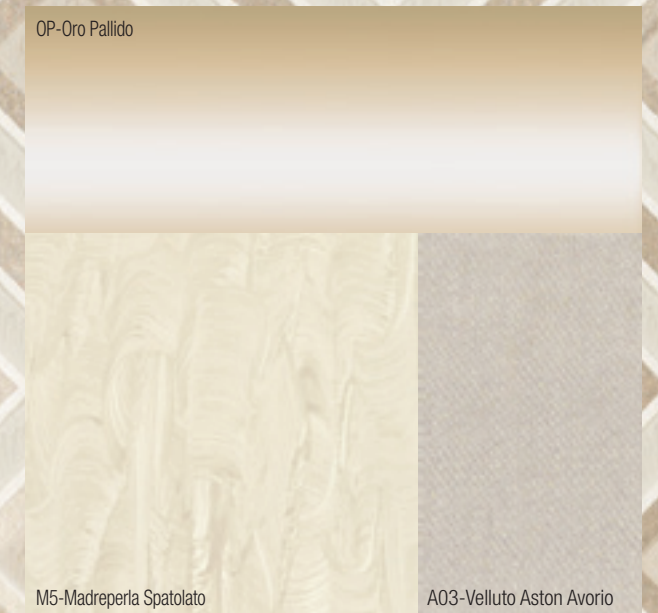

15

pag 67

ICARO cabinet
cm 120 x 49 x 145 h
Struttura: BQ Bronzo Patinato
Ante: 4F Foglia Oro Vintage
Interno: SK Sky

SOFIA piantana
cm ø 50 x 165 h
Struttura: OP Oro Pallido
Paralume: 345 Lino Capri Mastice

SOFIA piantana
cm ø 40 x 126 h
Struttura: OP Oro Pallido
Paralume: 345 Lino Capri Mastice

RODIN scultura
cm 50 h
81 Bronzo

ICARO cabinet
cm 120 x 49 x 145 h
Structure: BQ Bronzo Patinato
Doors: 4F Foglia Oro Vintage
Inside: SK Sky

SOFIA floor lamp
cm ø 50 x 165 h
Structure: OP Oro Pallido
Lampshade: 345 Lino Capri Mastice

SOFIA floor lamp
cm ø 40 x 126 h
Structure: OP Oro Pallido
Lampshade: 345 Lino Capri Mastice

RODIN sculpture
cm 50 h
81 Bronzo

16

pag 37

RODIN consolle
cm 140 x 33 x 83 h
Piano: KM Black Moon
Struttura: BQ Bronzo Patinato

STONE specchiera
cm 44,5 x 1,5 x 59 h
81 Bronzo

ELIS Lampada
cm ø 30 x 70 h
Struttura: 81 Bronzo
Paralume: 308 Nero

RODIN console
cm 140 x 33 x 83 h
Top: KM Black Moon
Structure: BQ Bronzo Patinato

STONE mirror
cm 44,5 x 1,5 x 59 h
81 Bronzo

ELIS Lamp
cm ø 30 x 70 h
Structure: 81 Bronzo
Lampshade: 308 Nero

17

pag 64-65

DIAMANTE madia
cm 202 x 56 x 100 h
Struttura: M5 Madreperla Spatolato
Dettagli: OP Oro Pallido

LIZ sedia bassa
cm 50 x 63 x 94-49 h
Rivestimento: A03 Velluto Aston Avorio
Puntali: OP Oro Pallido

DIAMANTE lampadario
cm ø 94 x 135-80 h
OP Oro Pallido

DIAMANTE sideboard
cm 202 x 56 x 100 h
Structure: M5 Madreperla Spatolato
Details: OP Oro Pallido

LIZ low chair
cm 50 x 63 x 94-49 h
Upholstery: A03 Velluto Aston Avorio
End cups: OP Oro Pallido

DIAMANTE chandelier
cm ø 94 x 135-80 h
OP Oro Pallido