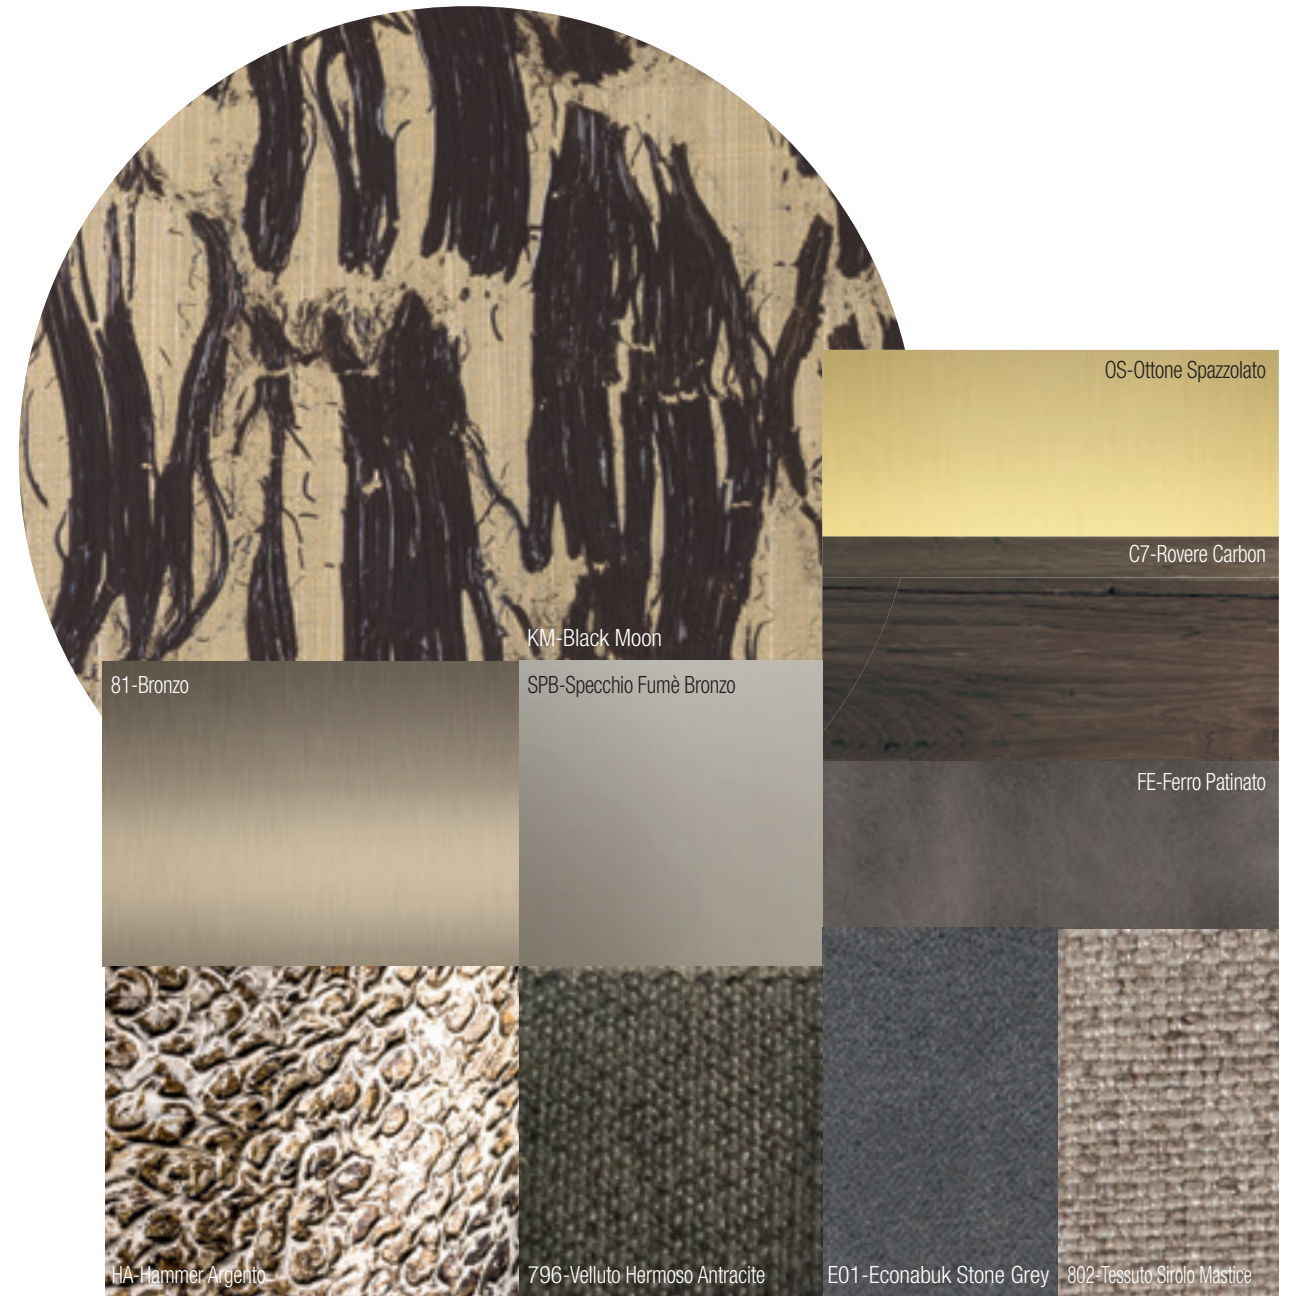

9

pag 38-39, 40

TANGO divano angolare
cm 310 x 180 x 90 h
Struttura: E01 Econabuck Stone Grey
Rivestimento 796 Velluto Hermoso Antracite
Piedi: 81 Bronzo

CITY tavolino rotondo basso
cm ø 85 x 35,8 h
Struttura: OS Ottone Spazzolato
Piano: KM Black Moon

CITY tavolino rotondo alto
cm ø 45,7 x 56,4 h
Struttura: OS Ottone Spazzolato
Piano: C7 Rovere Carbon

CONICO tavolino
cm ø 46 x 46 h
Piano: VBR Specchio Fumè Bronzo
Struttura: HA Hammer Argento

CONICO tavolino
cm ø 85 x 30 h
Piano: VBR Specchio Fumè Bronzo
Struttura: HA Hammer Argento

GEORGE pouf
cm ø 50 x 38 h
Rivestimento: 796 Velluto Hermoso Antracite
792 Tessuto Sirolo Mastice

MILANO libreria
Struttura: OS Ottone Spazzolato
FE Ferro Patinato
Piano: C7 Rovere Carbon

TANGO sofa with corner
cm 310 x 180 x 90 h
Structure: E01 Econabuck Stone Grey
Upholstery: 796 Velluto Hermoso Antracite
Foot: 81 Bronzo

CITY low round coffee table
cm ø 85 x 35,8 h
Structure: OS Ottone Spazzolato
Top: KM Black Moon

CITY high round coffee table
cm ø 45,7 x 56,4 h
Structure: OS Ottone Spazzolato
Top: C7 Rovere Carbon

CONICO coffee table
cm ø 46 x 46 h
Top: VBR Specchio Fumè Bronzo
Structure: HA Hammer Argento

CONICO coffee table
cm ø 85 x 30 h
Top: VBR Specchio Fumè Bronzo
Structure: HA Hammer Argento

GEORGE pouf
cm ø 50 x 38 h
Upholstery: 796 Velluto Hermoso Antracite
792 Tessuto Sirolo Mastice

MILANO wall book-case
Structure: OS Ottone Spazzolato
FE Ferro Patinato
Top: C7 Rovere Carbon