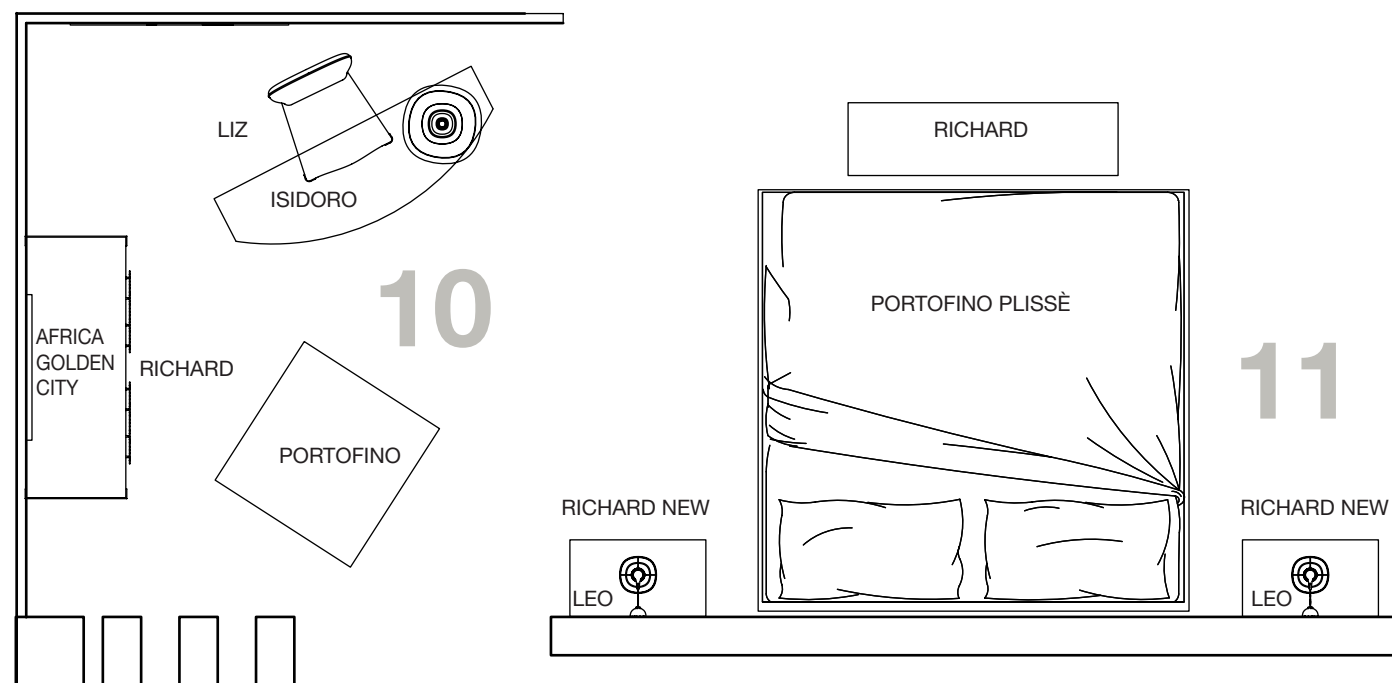

10

pag 52-53

RICHARD comò
cm 136 x 53 x 85 h
Struttura: M5 Madreperla Spatolato
Maniglia: OP Oro Pallido
Base: OP Oro Pallido

ISIDORO scrivania
cm 151 x 50 x 78 h
Base: 81 Bronzo
Piano: 782 Pelle Saffiano Lino

LIZ sedia bassa
cm 50 x 63 x 94-49 h
Rivestimento: 147 Velluto Bellagio Ostrica
Puntali: 81 Bronzo

AFRICA GOLDEN CITY specchiera
cm 76 x 3,5 x 200 h

PORTOFINO poltrona
cm 84 x 86 x 85-41 h
Rivestimento: A03Velluto Aston Avorio
Dettagli: OP Oro Pallido

PAOLINA lampada
cm ø 40 x 70 h

RICHARD chest of drawers
cm 136 x 53 x 85 h
Structure: M5 Madreperla Spatolato
Handle: OP Oro Pallido
Base: OP Oro Pallido

ISIDORO secretary desk
cm 151 x 50 x 78 h
Base: 81 Bronzo
Top: 782 Pelle Saffiano Lino

LIZ low chair
cm 50 x 63 x 94-49 h
Upholstery: 147 Velluto Bellagio Ostrica
End cups: 81 Bronzo

AFRICA GOLDEN CITY mirror
cm 76 x 3,5 x 200 h

PORTOFINO armchair
cm 84 x 86 x 85-41 h
Upholstery: A03Velluto Aston Avorio
Details: OP Oro Pallido

PAOLINA lamp
cm ø 40 x 70 h

11

pag 49, 50-51

PORTOFINO PLISSÈ letto
(per materasso 180x200cm)
cm 225 x 220 x 125-29 h
Rivestimento: A03 Velluto Aston Avorio
Pannello: 232 Raso Avorio
Dettagli: OP Oro Pallido

RICHARD NEW comodino con vassoio
cm 71 x 38 x 57 h
Struttura: M5 Madreperla Spatolato
Maniglia: OP Oro Pallido
Base: 81 Bronzo

RICHARD panchetta
cm 141 x 38 x 57-42 h
Rivestimento: A03 Velluto Aston Avorio
Struttura: SH Seashell
Dettagli: 81 Bronzo

LEO applique
cm 49 x 25 x 68 h
Struttura: LP Laccato Panna Lucido
Dettagli: OP Oro Pallido

PORTOFINO PLISSÈ bed
(for mattress 180x200cm)
cm 225 x 220 x 125-29 h
Upholstery: A03 Velluto Aston Avorio
Panel: 232 Raso Avorio
Details: OP Oro Pallido

RICHARD NEW bedside table with drawer and tray
cm 71 x 38 x 57 h
Structure: M5 Madreperla Spatolato
Handle: OP Oro Pallido
Base: 81 Bronzo

RICHARD bench
cm 141 x 38 x 57-42 h
Upholstery: A03 Velluto Aston Avorio
Structure: SH Seashell
Details: 81 Bronzo

LEO wall lamp
cm 49 x 25 x 68 h
Structure: LP Laccato Panna Lucido
Details: OP Oro Pallido

10

147-Velluto Bellagio Ostrica A03-Velluto Aston Avorio

782-Pelle Saffiano Lino

81-Bronzo

OP-Oro Pallido

11

OP-Oro Pallido M5-Madreperla Spatolato

81-Bronzo

232-Raso Avorio

LP-Panna Laccato Lucido

SH-Seashell