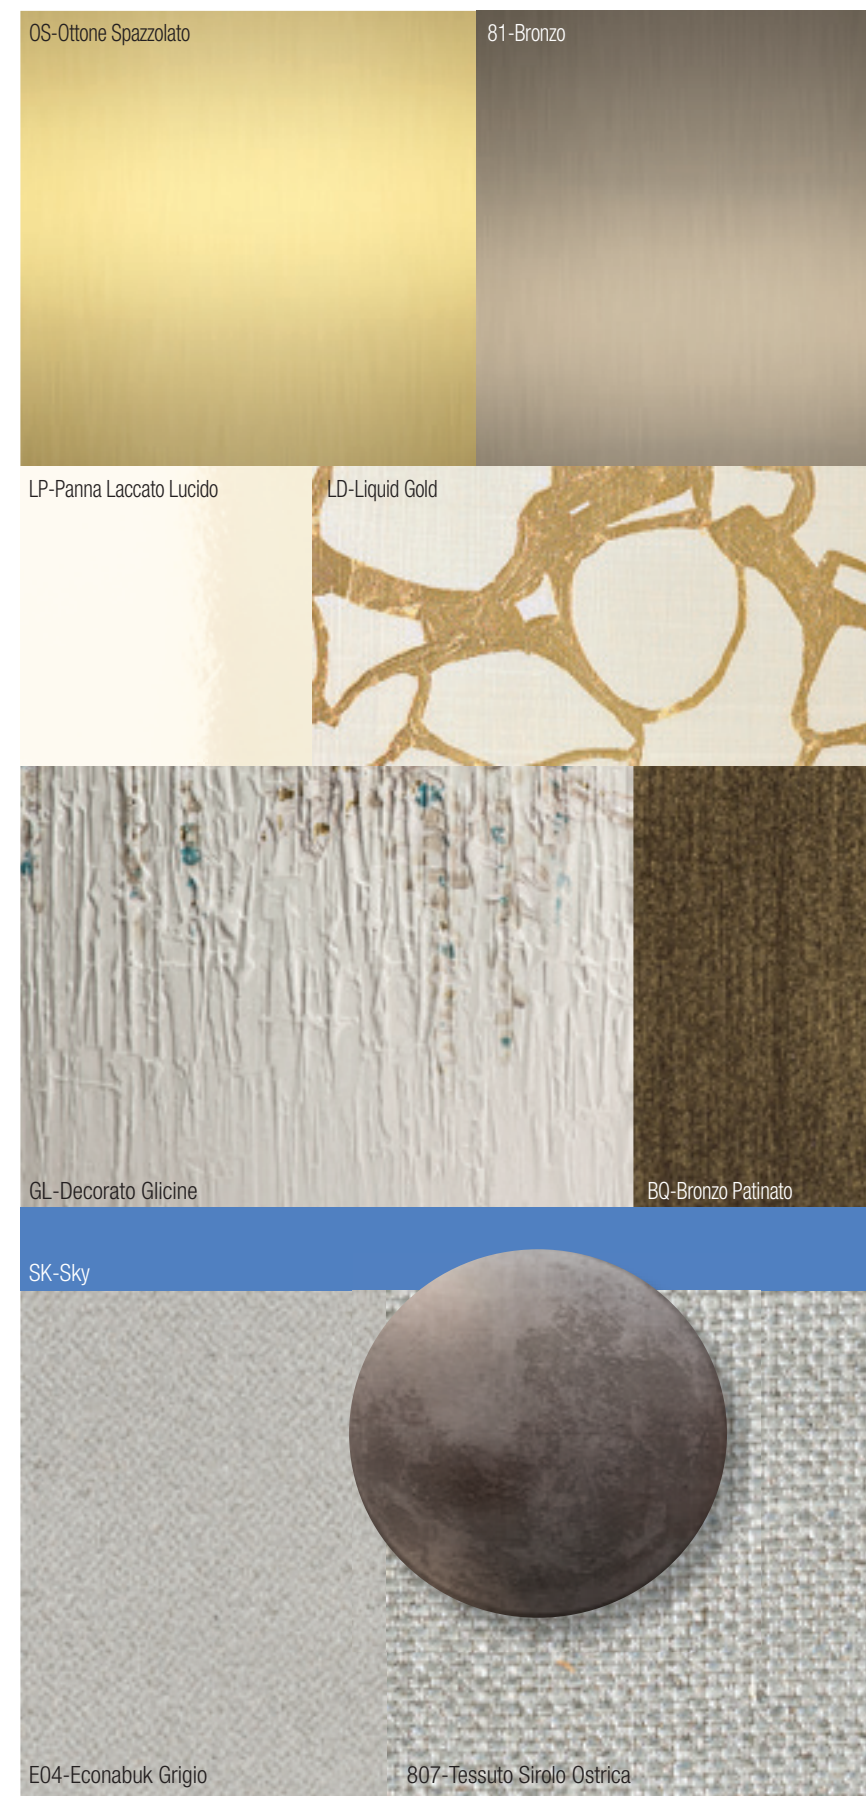

1 pag 7

TWIST poltrona
"40 anniversary limited editions"
cm 110 x 86 x 83 h
Struttura: OS Ottone Spazzolato
Fasce: E04 Econabuck Grigio
Imbottitura: 807 Tessuto Sirolo Ostrica

TWIST armchair
"40 anniversary limited editions"
cm 110 x 86 x 83 h
Structure: OS Ottone Spazzolato
Bands: E04 Econabuck Grigio
Padding: 807 Tessuto Sirolo Ostrica

ICARO cabinet
cm 120 x 49 x 145 h
Struttura: BQ Bronzo Patinato
Ante: GL Decorato Glicine
Interno: SK Sky

ICARO cabinet
cm 120 x 49 x 145 h
Structure: BQ Bronzo Patinato
Doors: GL Decorato Glicine
Inside: SK Sky

RODIN sospensione
cm ø 47 x 115-55 h
Struttura: 81 Bronzo

RODIN ceiling lamp
cm ø 47 x 115-55 h
Structure: 81 Bronzo

CITY tavolino rotondo basso
cm ø 85 x 35,8 h
Struttura: OS Ottone Spazzolato
Piano: LD Liquid Gold

CITY low round coffee table
cm ø 85 x 35,8 h
Structure: OS Ottone Spazzolato
Top: LD Liquid Gold

CITY tavolino rotondo alto
cm. ø 45,7 x 56,4 h
Struttura: OS Ottone Spazzolato
Piano: LP Panna Laccato Lucido

CITY high round coffee table
cm. ø 45,7 x 56,4 h
Structure: OS Ottone Spazzolato
Top: LP Panna Laccato Lucido

RODIN scultura
cm 50 h
81 Bronzo

RODIN sculpture
cm 50 h
81 Bronzo

EN PLEIN AIR profumo ambiente
240 ml set 6 pz
EN PLEIN AIR profumo ambiente spray
100 ml set 16 pz
FRUITS D'ETÉ profumo ambiente
240 ml set 6 pz
CANDELE PROFUMATE
set 12 pz

EN PLEIN AIR room fragrance
240 ml set 6 pz
EN PLEIN AIR room fragrance spray
100 ml set 16 pz
FRUITS D'ETÉ room fragrance
240 ml set 6 pz
SCENTED CANDLE
set 12 pz

TENDA
140 x 300 h set 2 pz
149 Velluto Bellagio Mastice

CURTAIN
140 x 300 h set 2 pz
149 Velluto Bellagio Mastice